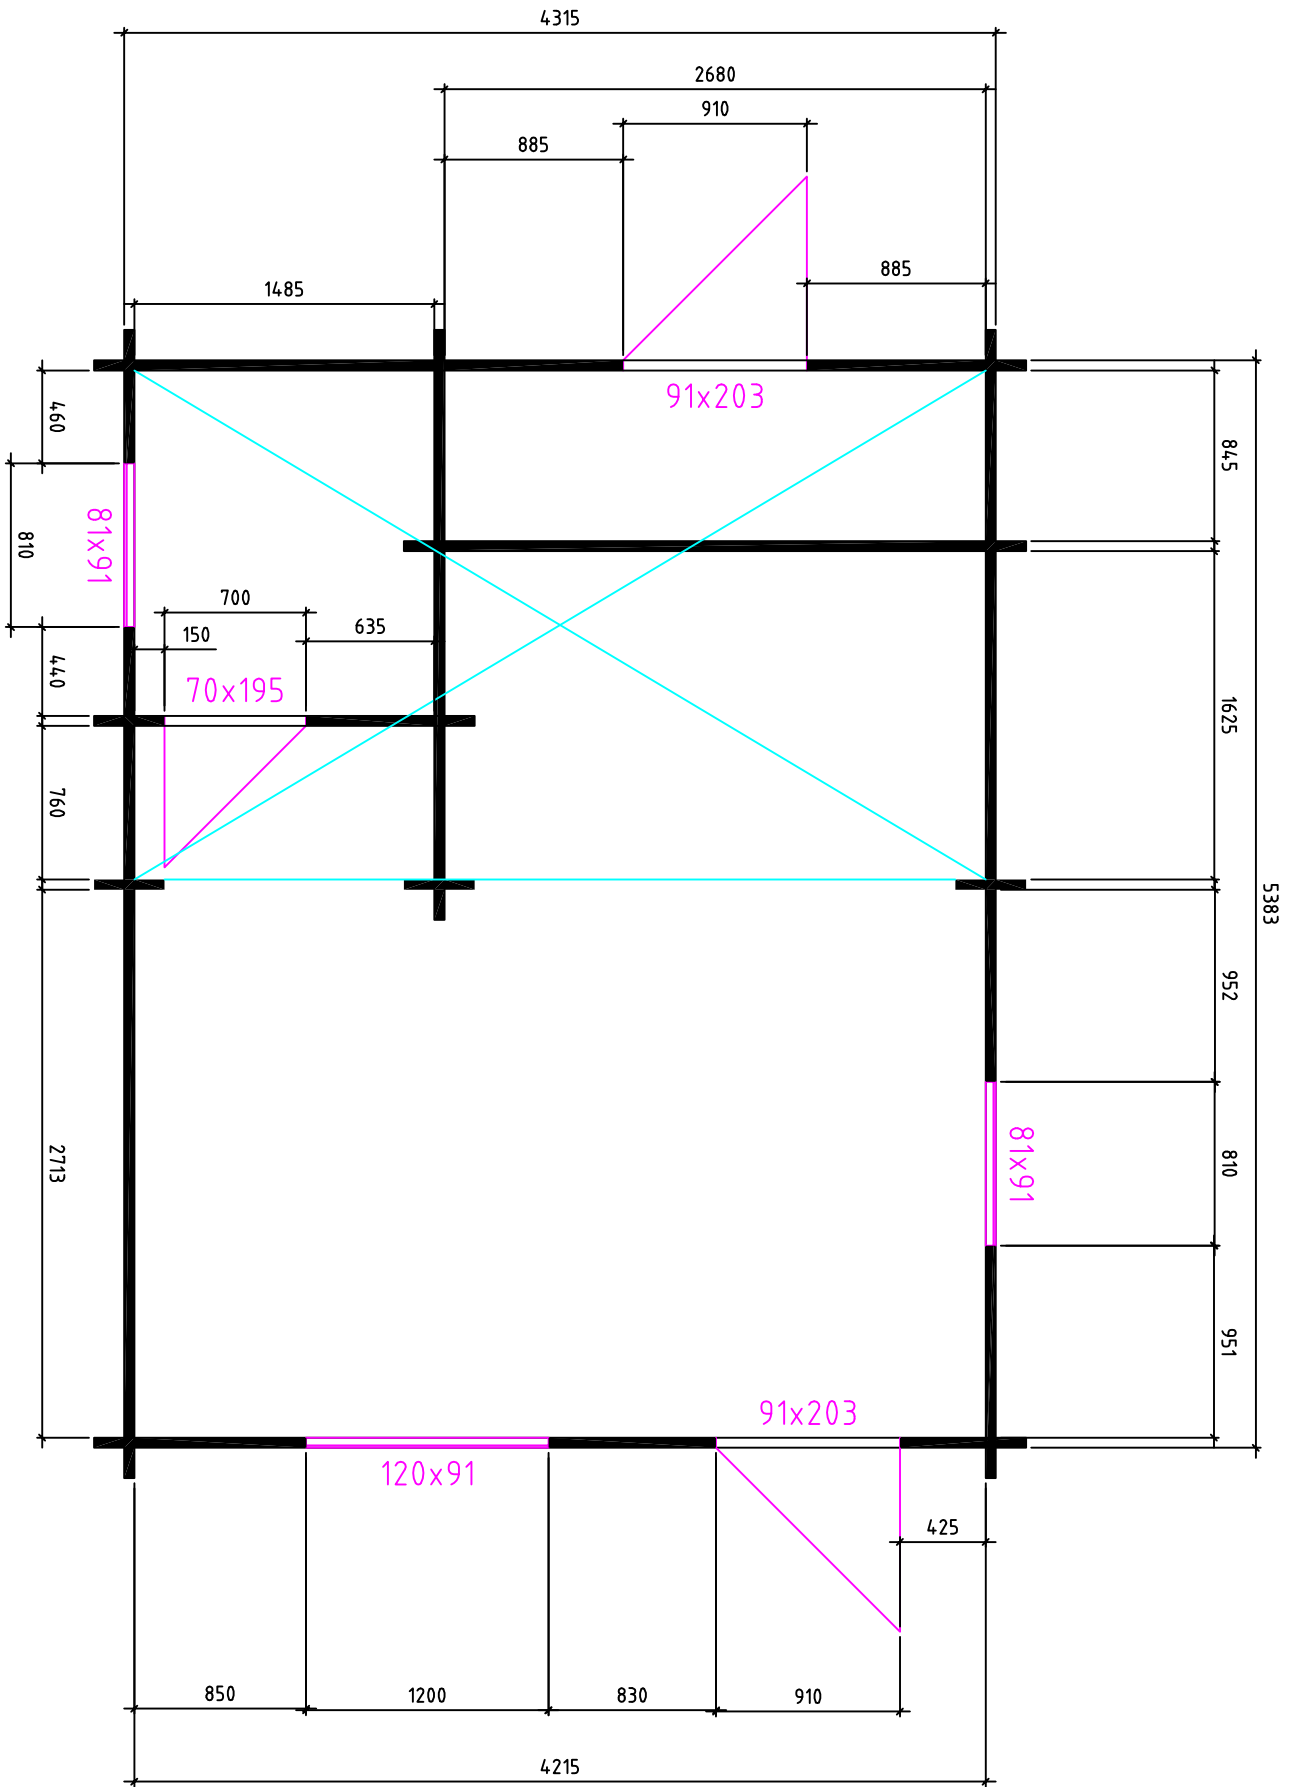

Holiday Kubis / 50 / 11

Grundplan