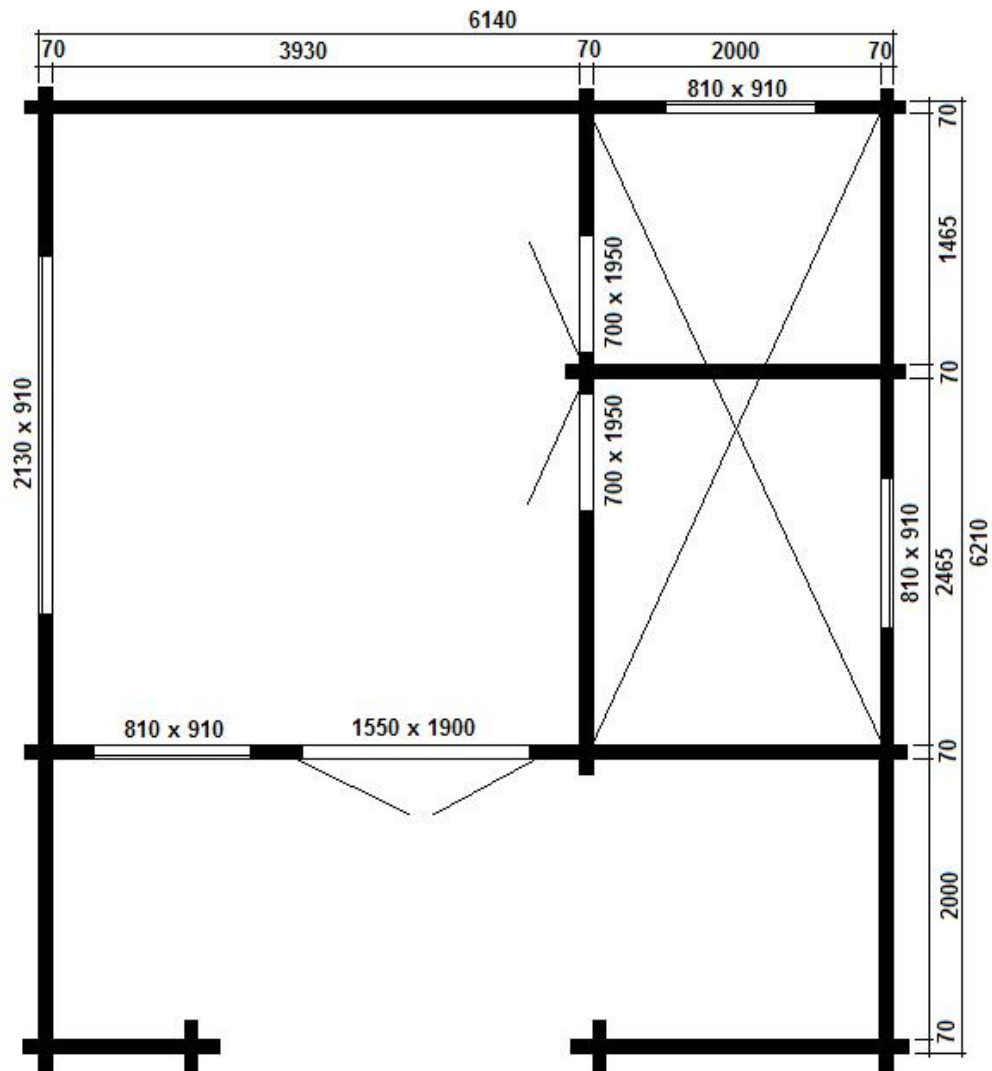

Jütland 24m² + 2m Veranda + Schlafboden 70

× Schlafboden

Grundriss

Änderungen, Druckfehler und Schreibfehler vorbehalten!

Nicht Maßstabgetreu!