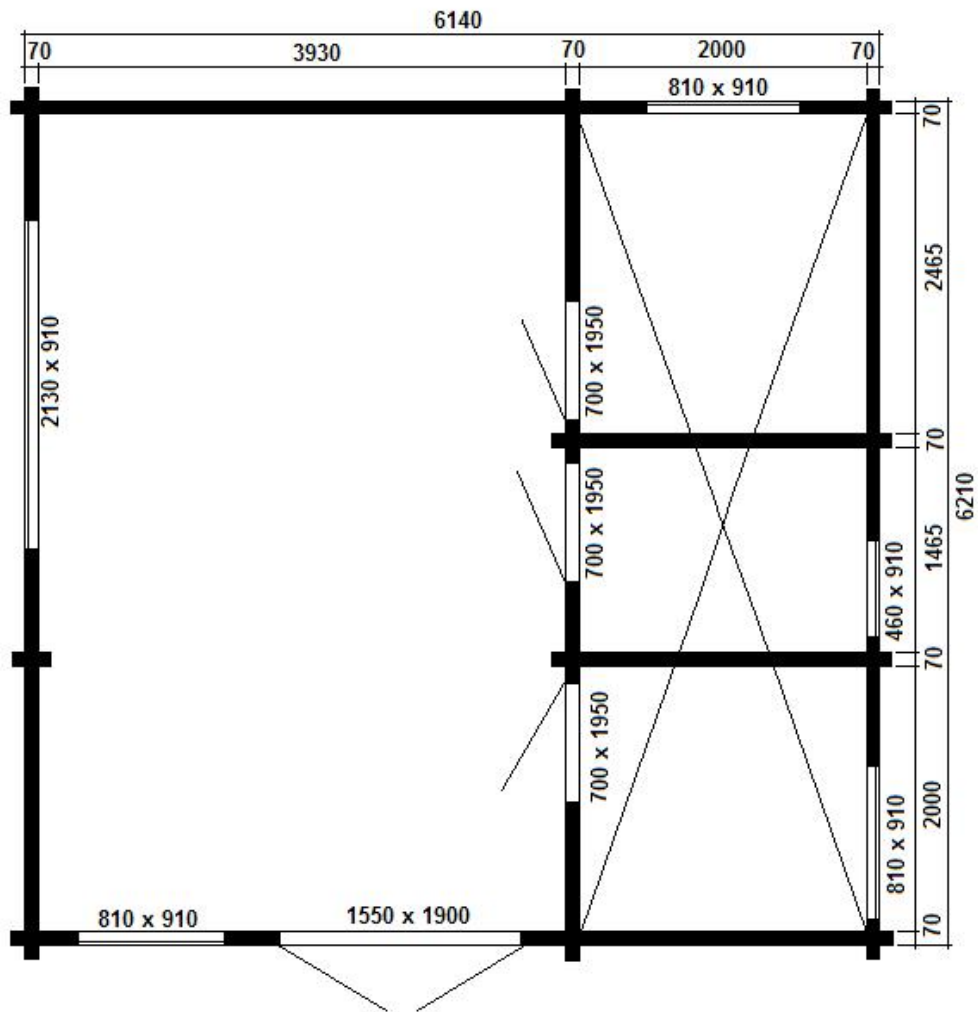

Jütland 38m² + Schlafboden

× Schlafboden

Grundriss

Änderungen, Druckfehler und Schreibfehler vorbehalten!

Nicht Maßstabsgetreu!