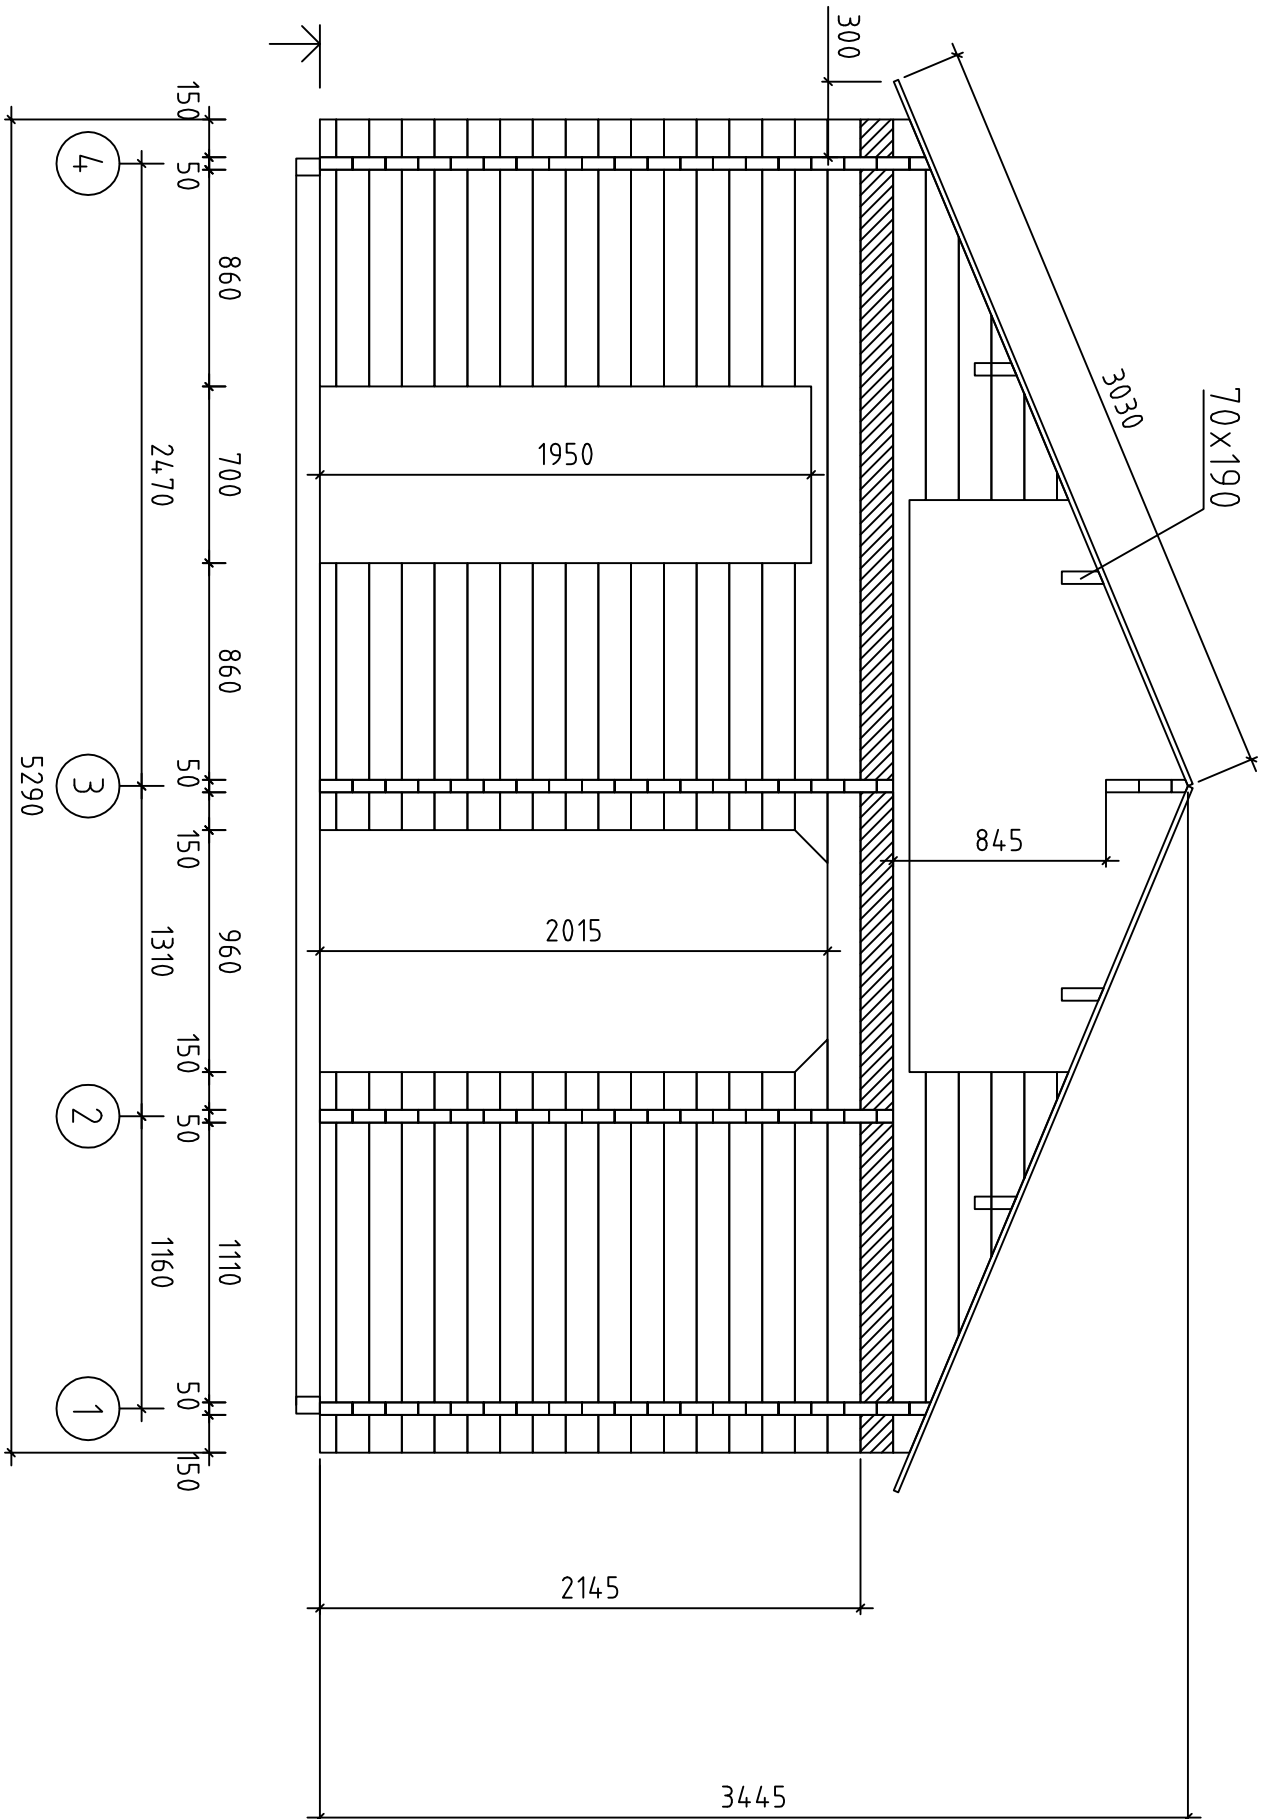

Grunewald Ayzman / 50 / 14

4980

4980

Fundament

Wand B

Grünwald Ayzman / 50 / 14

Wand 1

6000

300

911

911

710

150

50

1040

2050

810

150

50

820

2890

1200

820

50