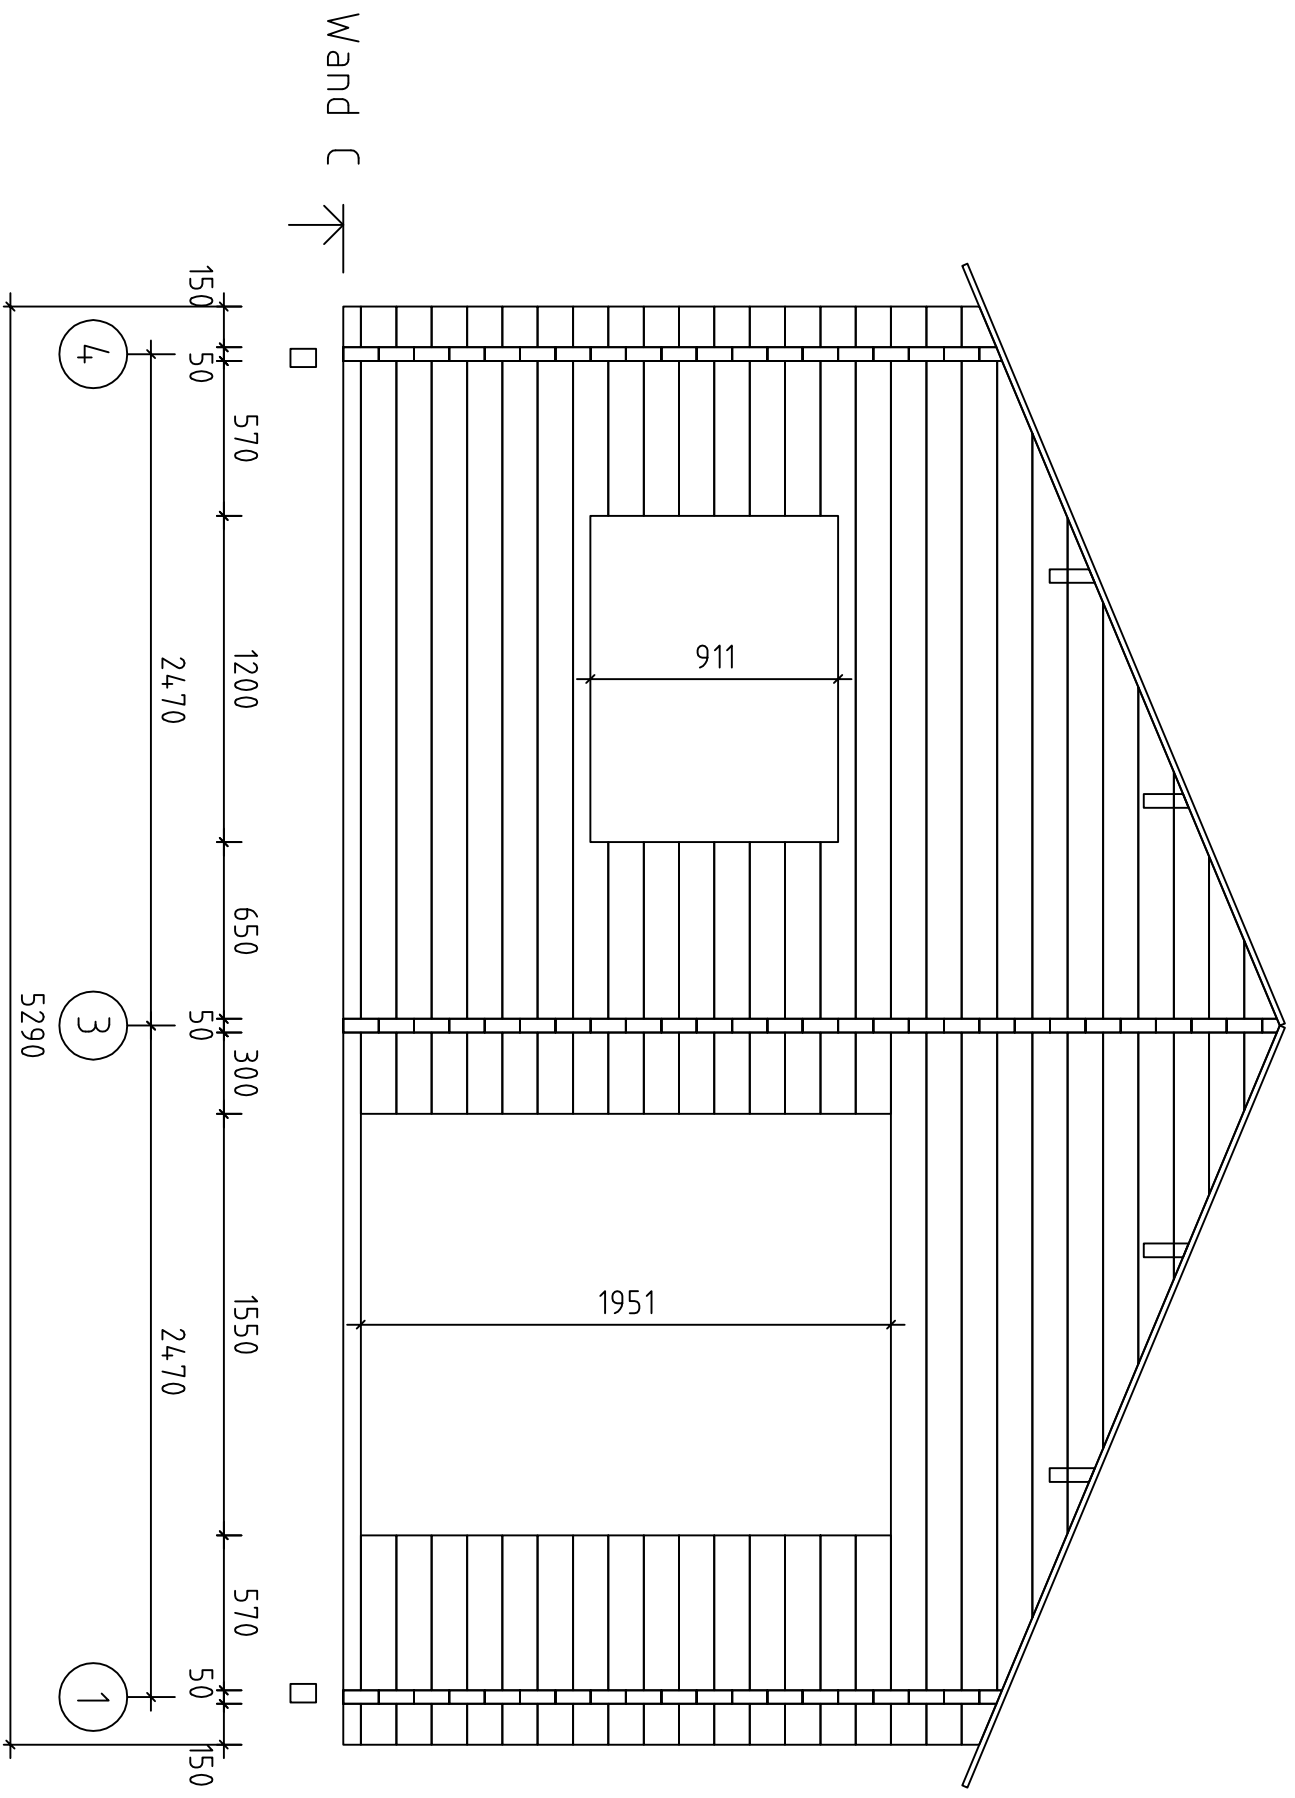

Grünwald Ayzman / 50 / 14