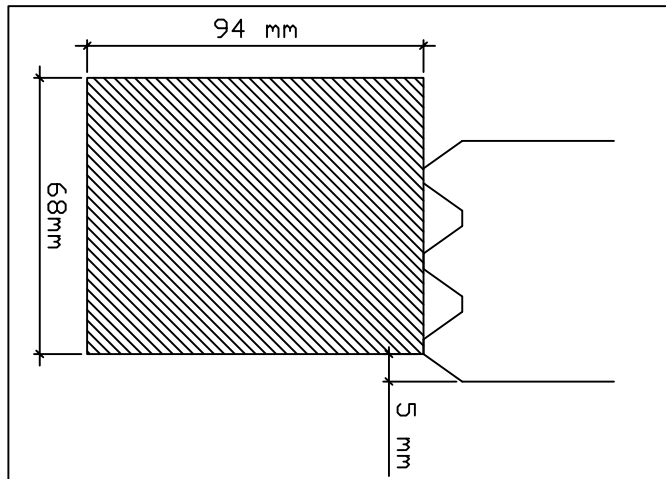

Grunewald Ayzman / 50 / 14

4980

4980

Fundament

Wand B

Grünwald Ayzman / 50 / 14

Wand 1

6000