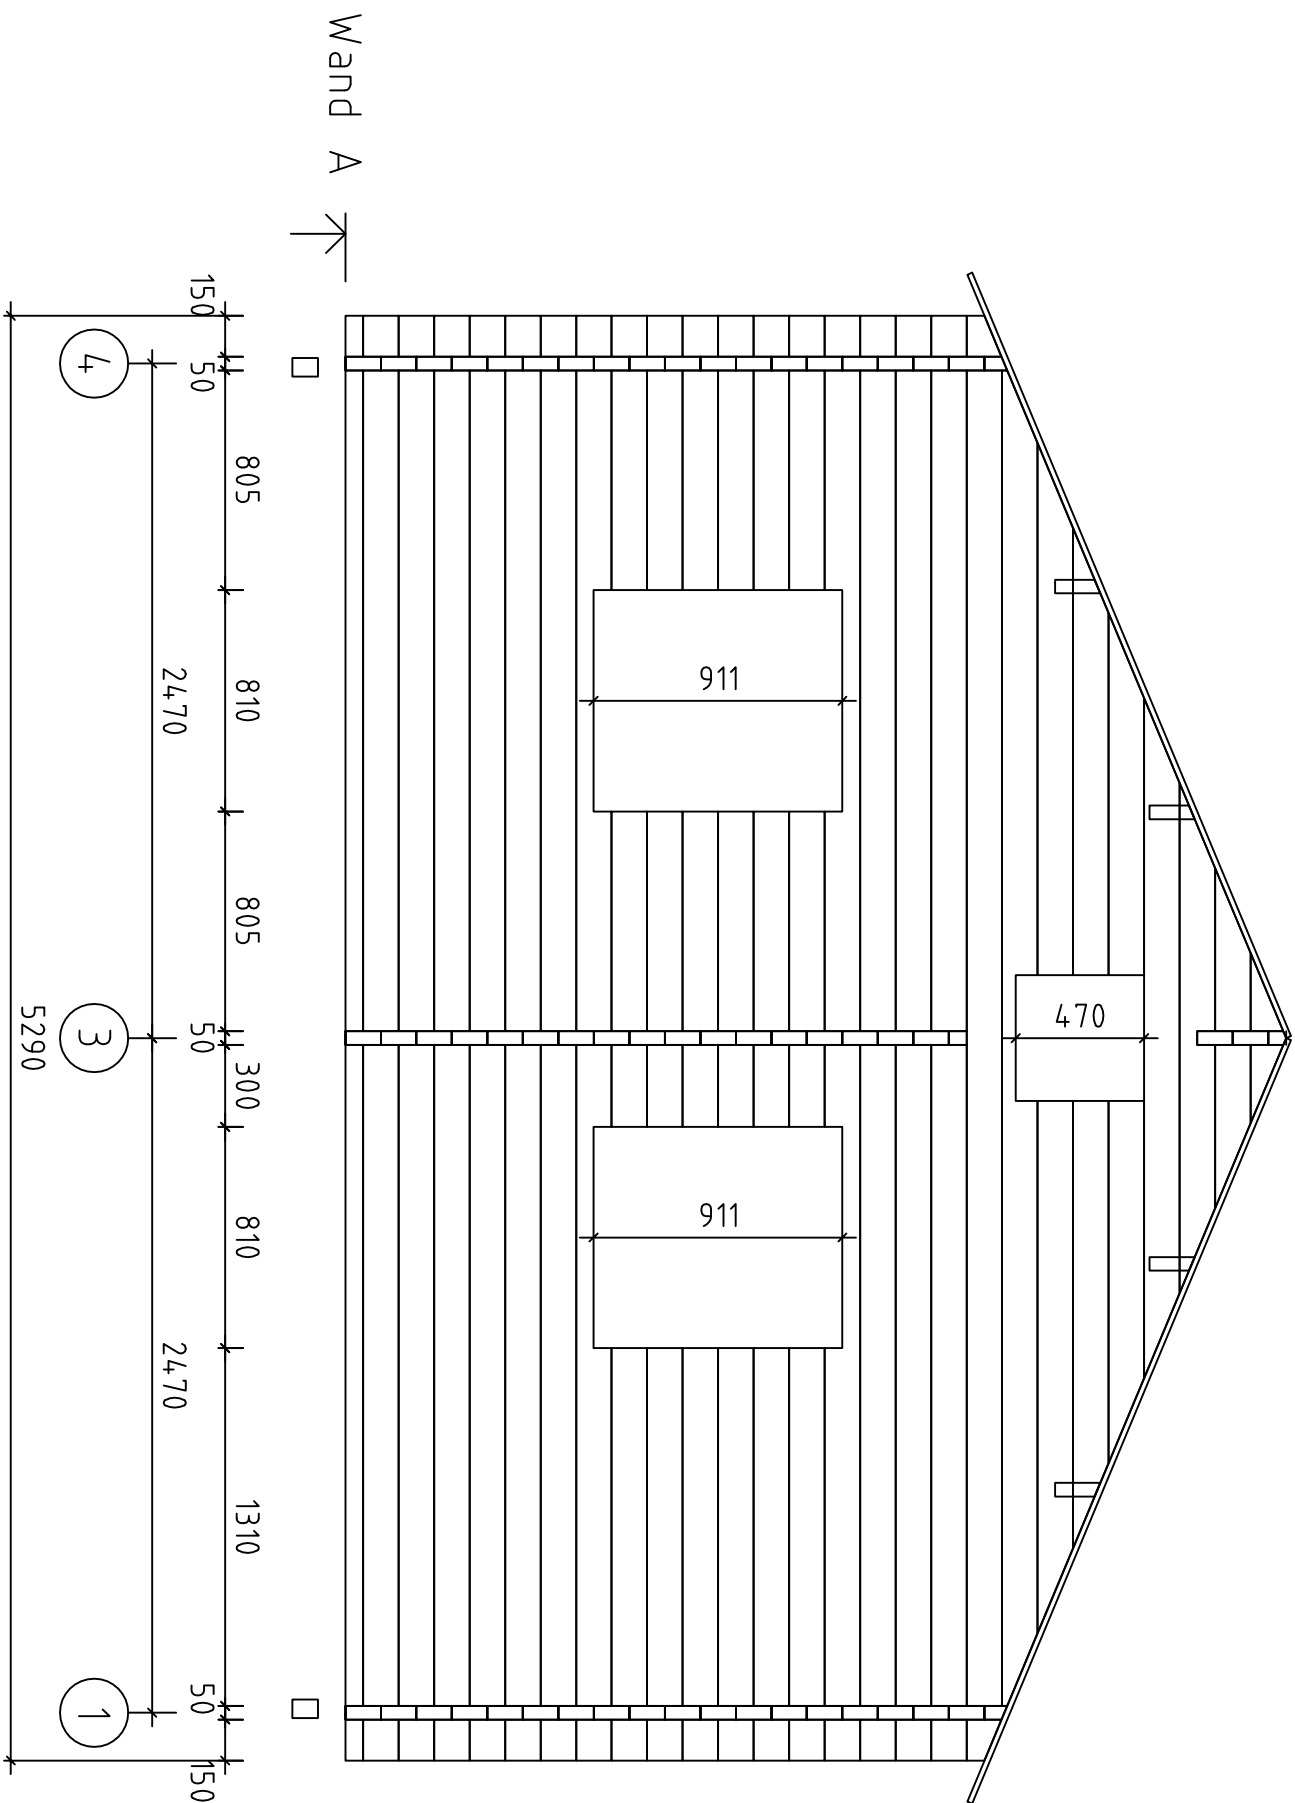

Grünwald Ayzman / 50 / 14