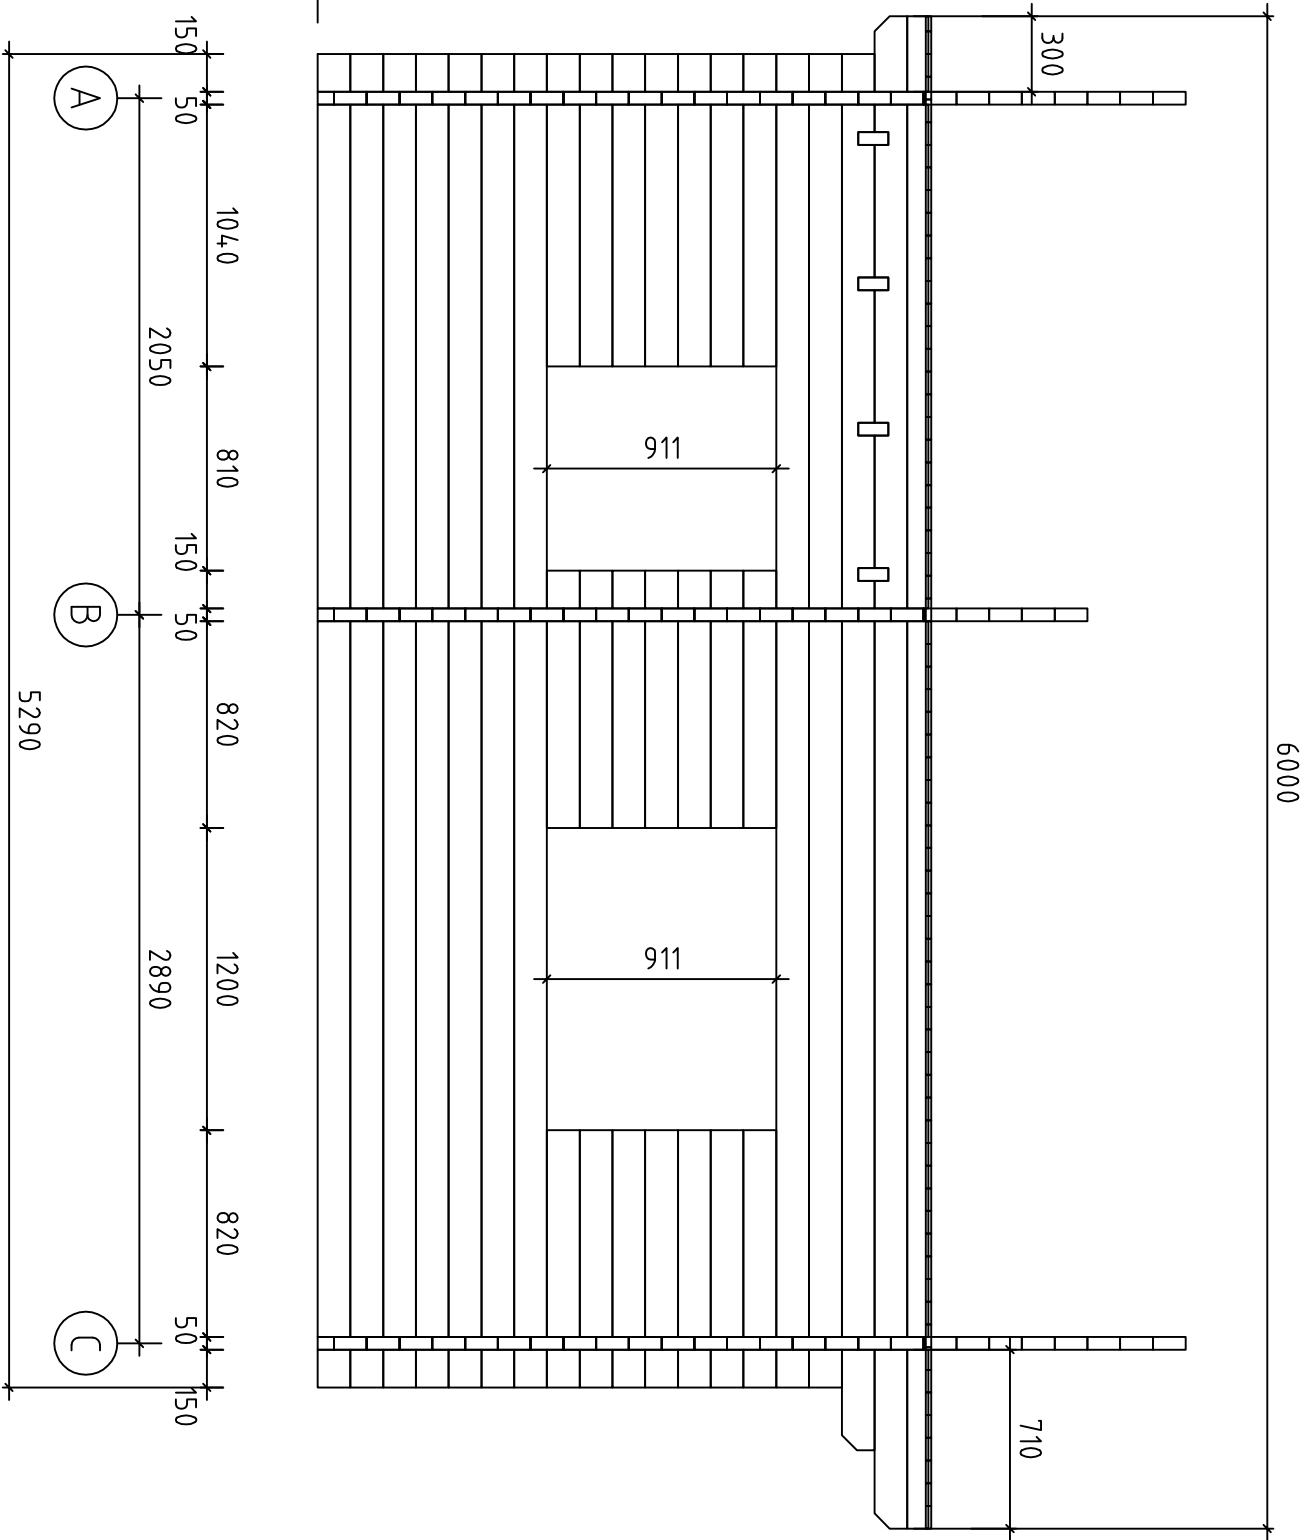

Grunewald Ayzman / 50 / 14

4980

4980

Fundament

Wand B

Grünwald Ayzman / 50 / 14

Wand 1

6000

300

911

911

710

150

50

1040

2050

810

150

50

820

2890

1200

820

50