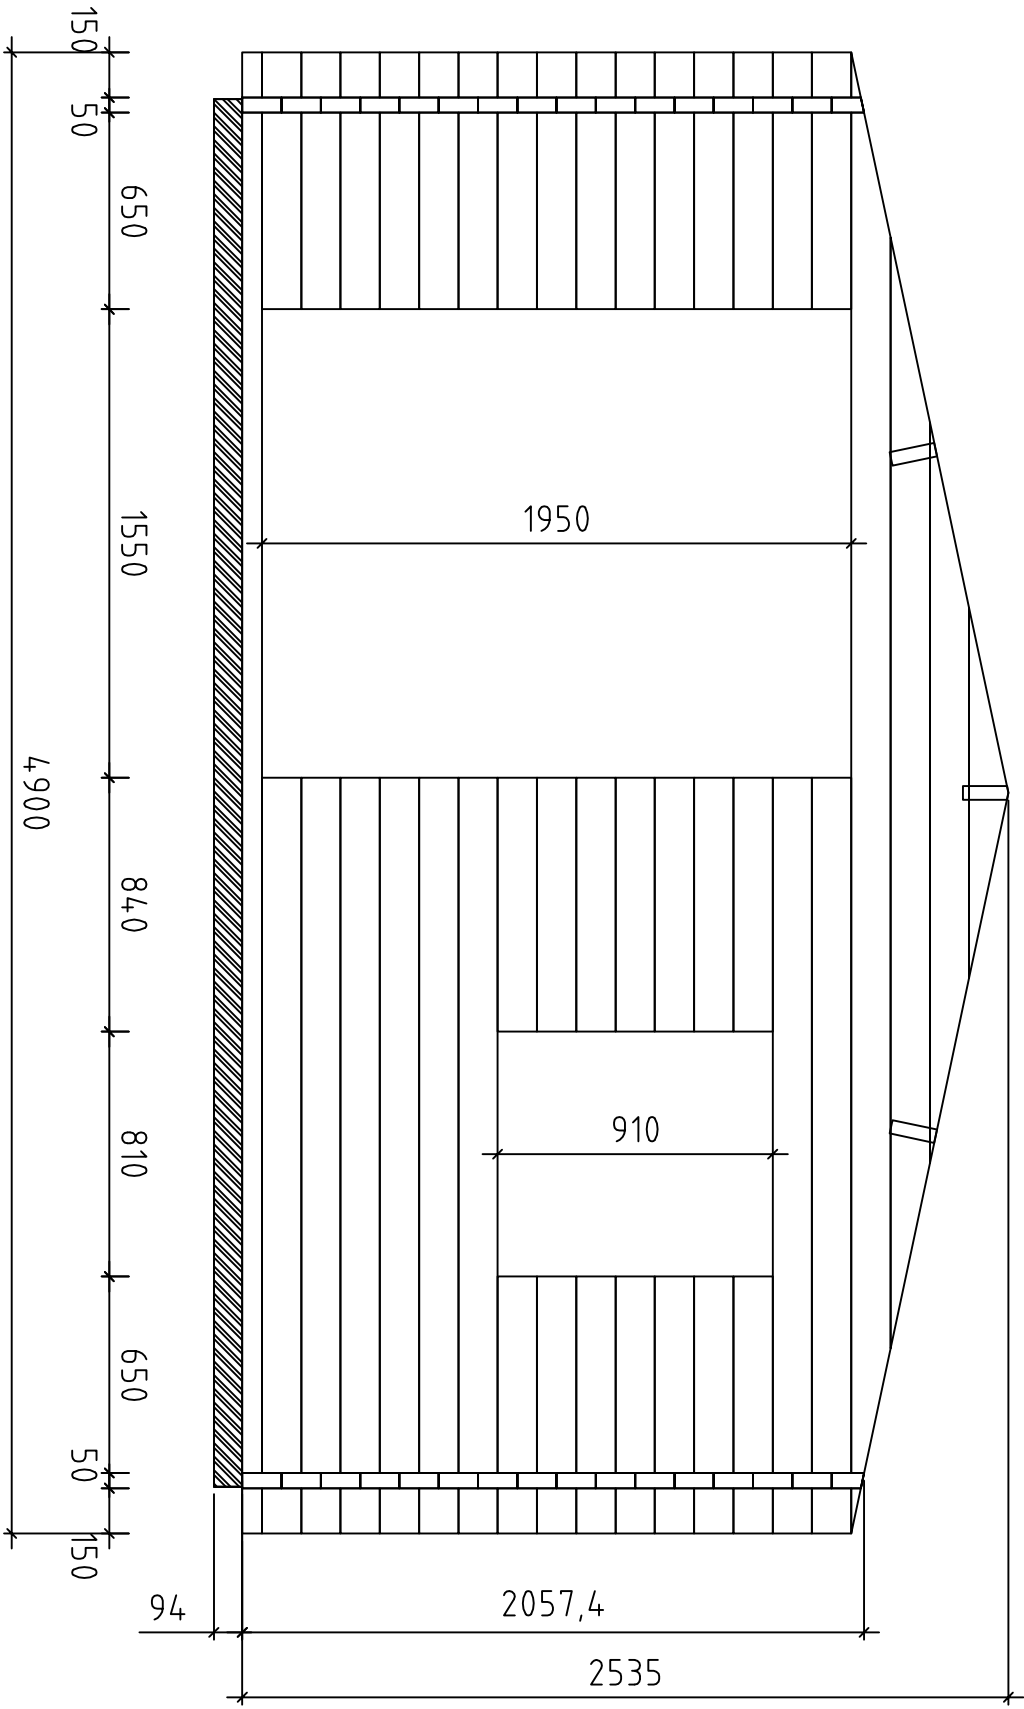

Rolando 4.5x4.5 0.9VD Schiedessen / 50 / 10 /

Rolando 4.5x4.5 0.9VD Schiedessen / 50 / 10 /

FUNDAMENT

Rolando 4.5X4.5 0.9VD Schiedessen / 50 / 10 /

Rolando 4.5x4.5 0.9VD Schiedessen / 50 / 10 /