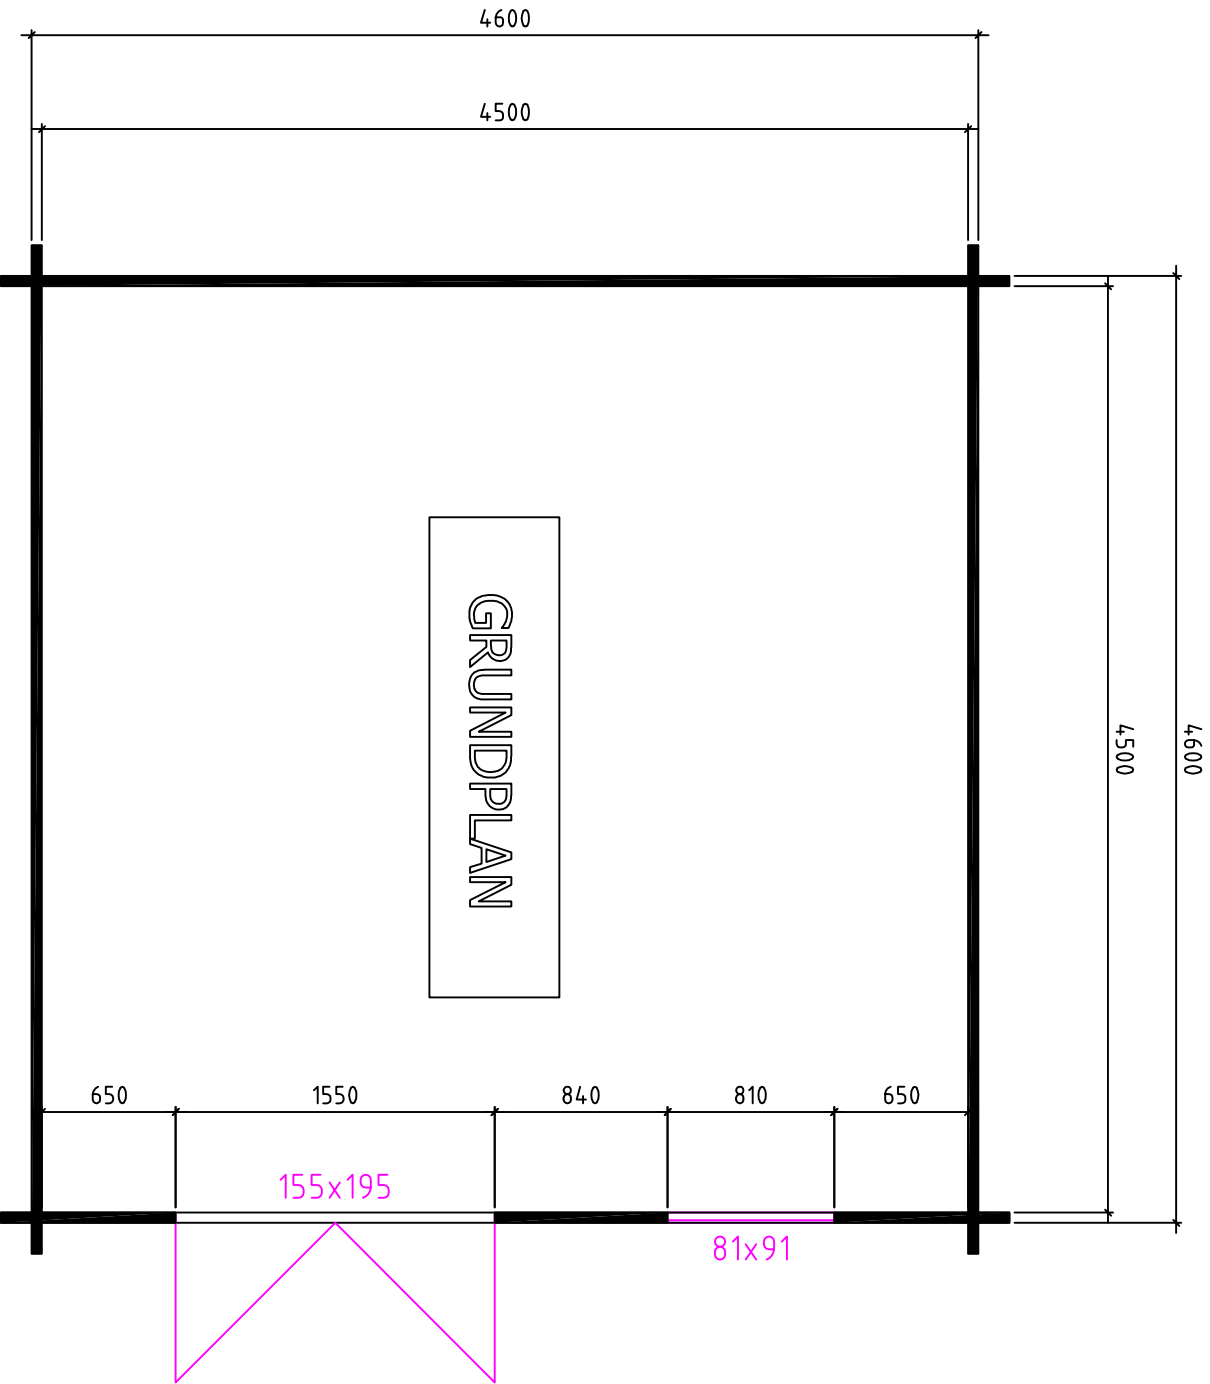

Rolando 4.5x4.5 0.9VD Schiedessen / 50 / 10 /

Rolando 4.5x4.5 0.9VD Schiedessen / 50 / 10 /

FUNDAMENT

Rolando 4.5X4.5 0.9VD Schiedessen / 50 / 10 /

Rolando 4.5x4.5 0.9VD Schiedessen / 50 / 10 /