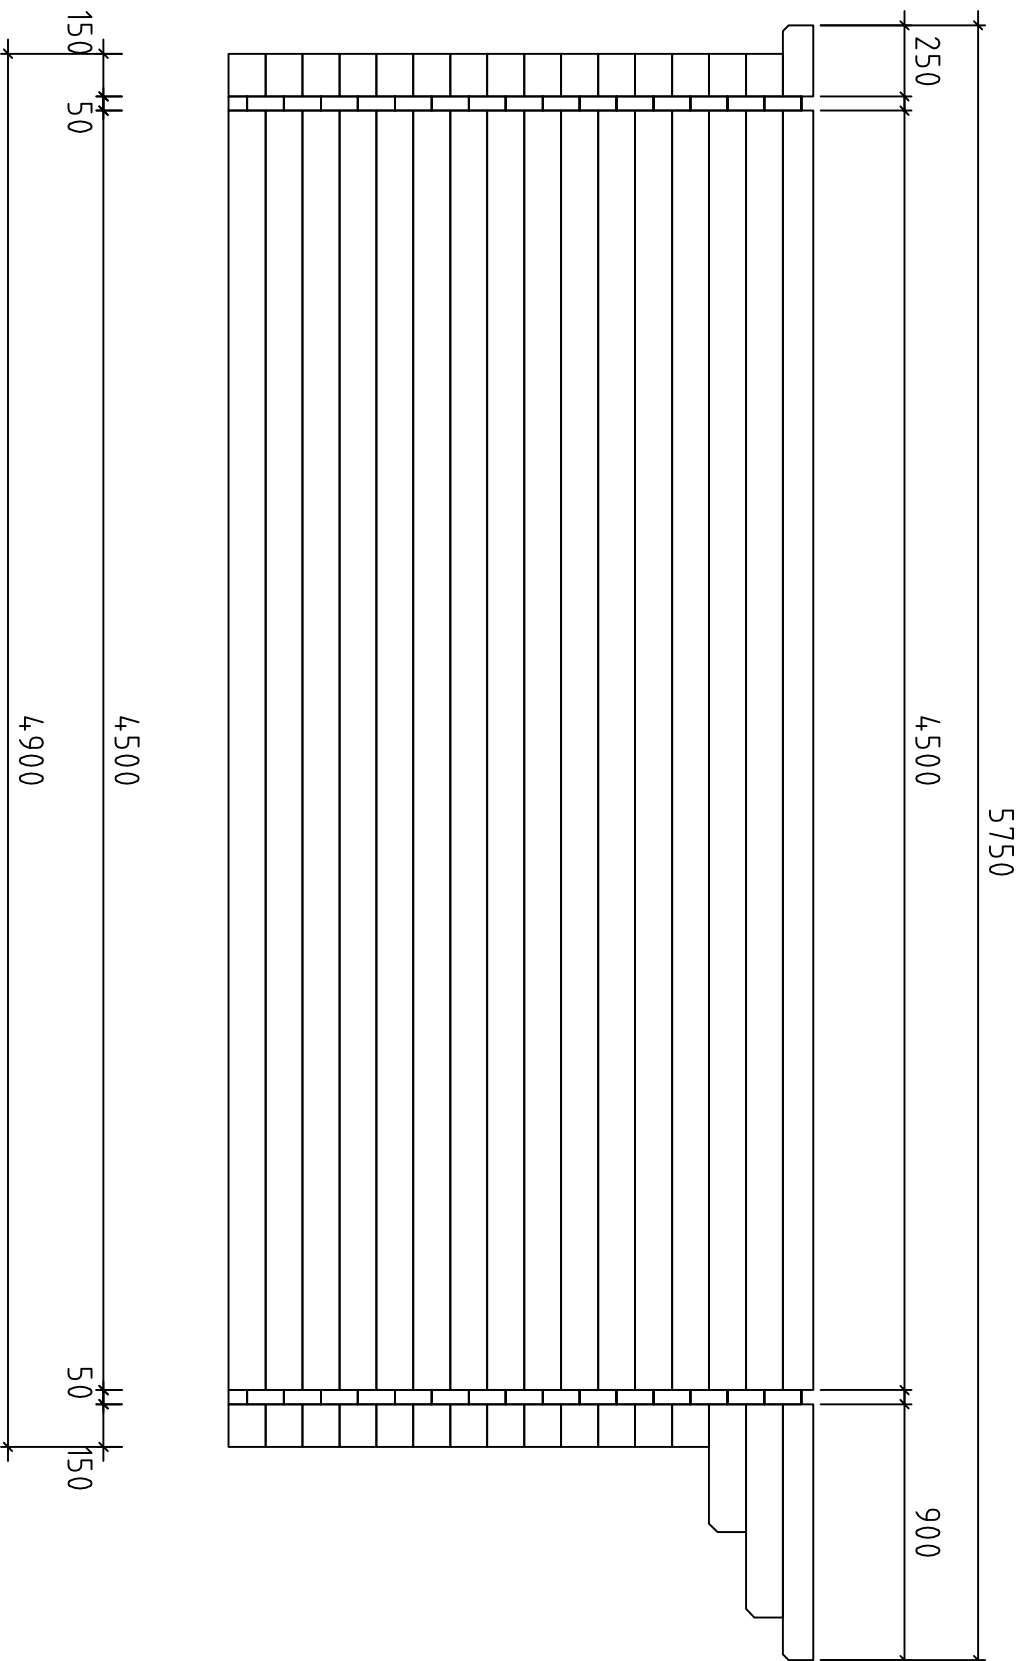

Rolando 4.5x4.5 0.9VD Schiedessen / 50 / 10 /

Rolando 4.5x4.5 0.9VD Schiedessen / 50 / 10 /

FUNDAMENT

Rolando 4.5X4.5 0.9VD Schiedessen / 50 / 10 /

Rolando 4.5x4.5 0.9VD Schiedessen / 50 / 10 /