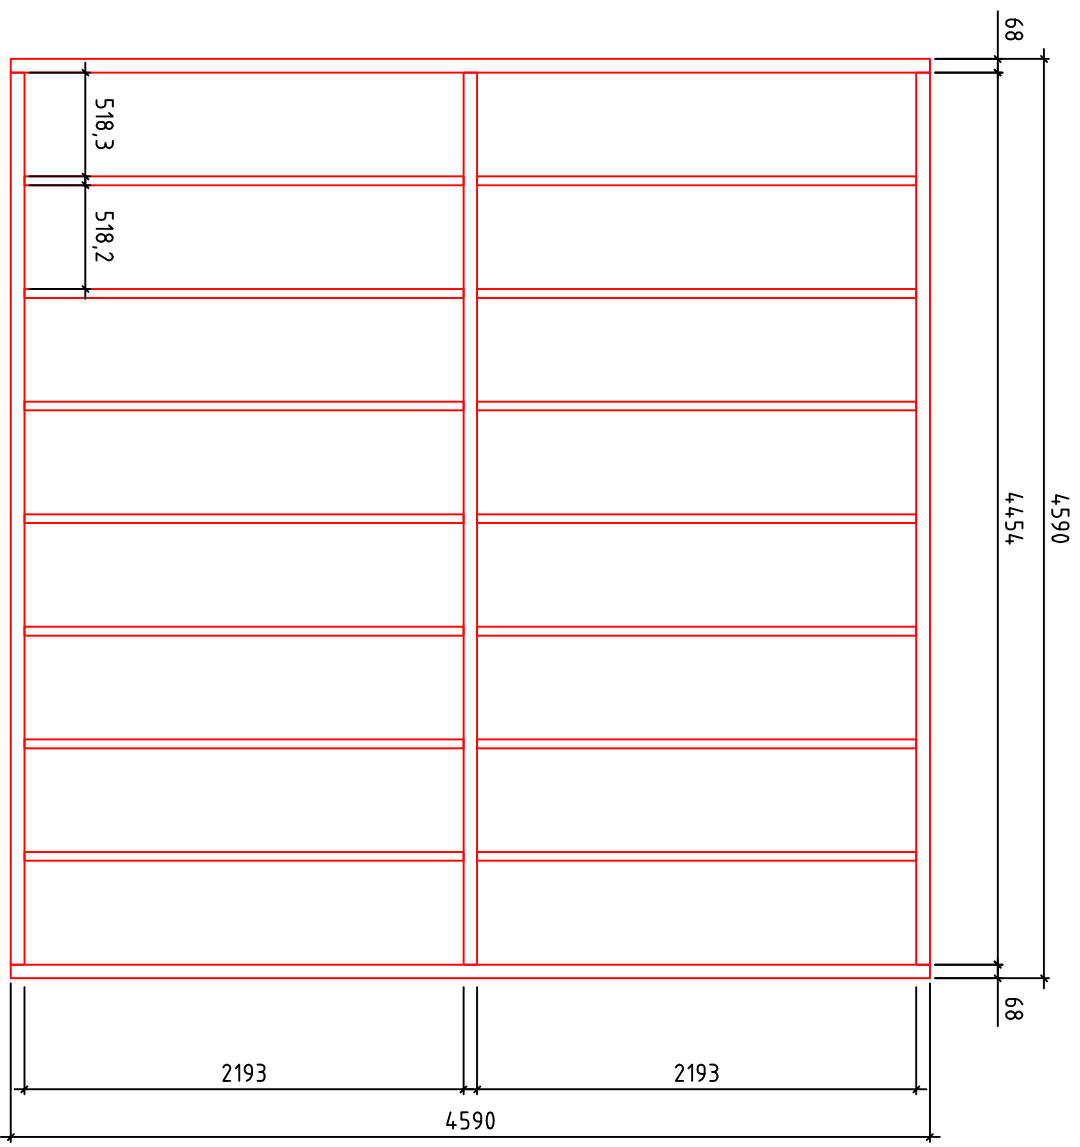

Rolando 4.5x4.5 0.9VD Schiedessen / 50 / 10 /

Rolando 4.5x4.5 0.9VD Schiedessen / 50 / 10 /

FUNDAMENT

Rolando 4.5X4.5 0.9VD Schiedessen / 50 / 10 /

Rolando 4.5x4.5 0.9VD Schiedessen / 50 / 10 /