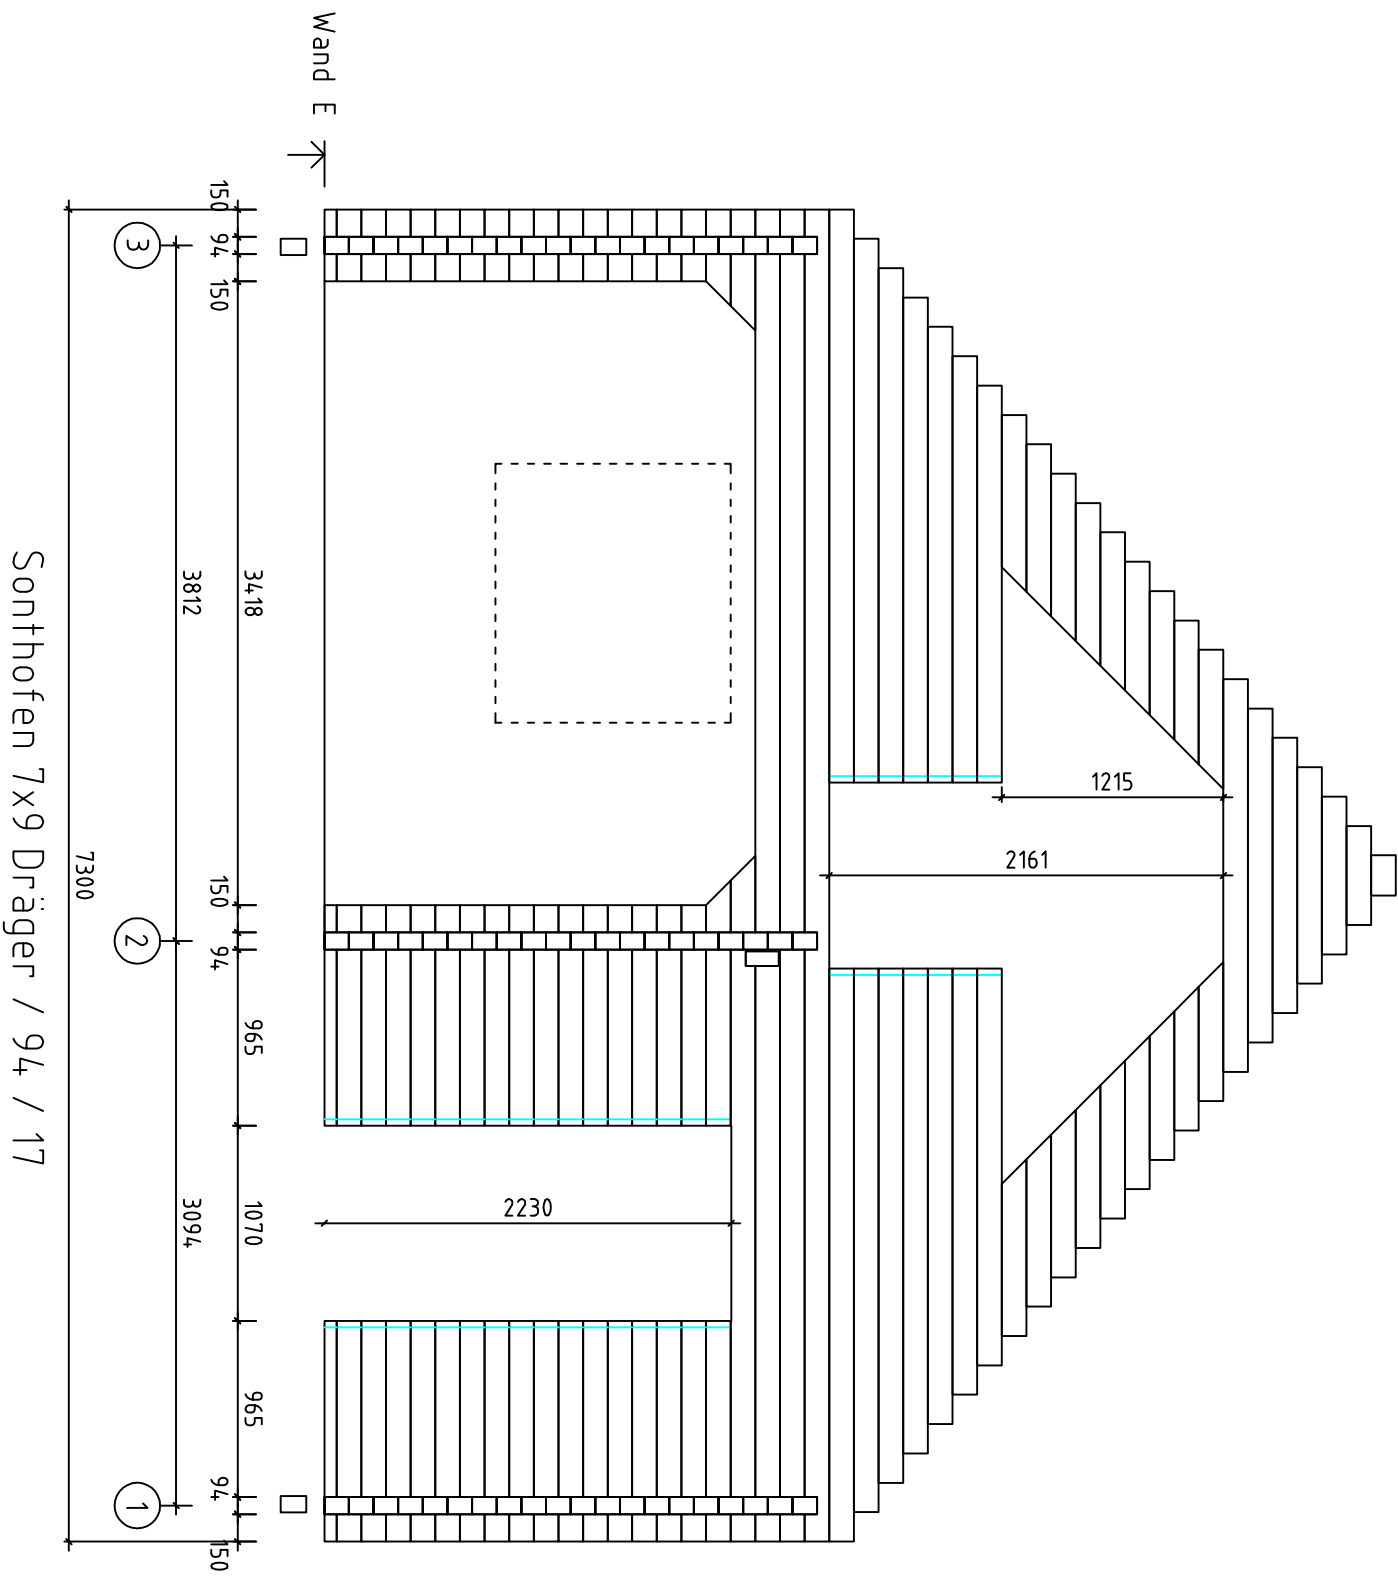

Sonthofen 7x9 Dräger / 94 / 17

Sonthofen 7x9 Dräger / 94 / 17

Sonthofen 7x9 Dräger / 94 / 17

Sonthofen 7x9 Dräger / 94 / 17

10731

535

1200

Wand 1 ↗

Sonthofen 7x9 Dräger / 94 / 17

150

4620

94

640

720

640

94

4714

2094

2094

150

94

94

94

94

Sonthofen 7x9 Dräger / 94 / 17

Sonthofen 7x9 Dräger / 94 / 17

Sonthofen 7x9 Dräger / 94 / 17

8976

6980

Fundament