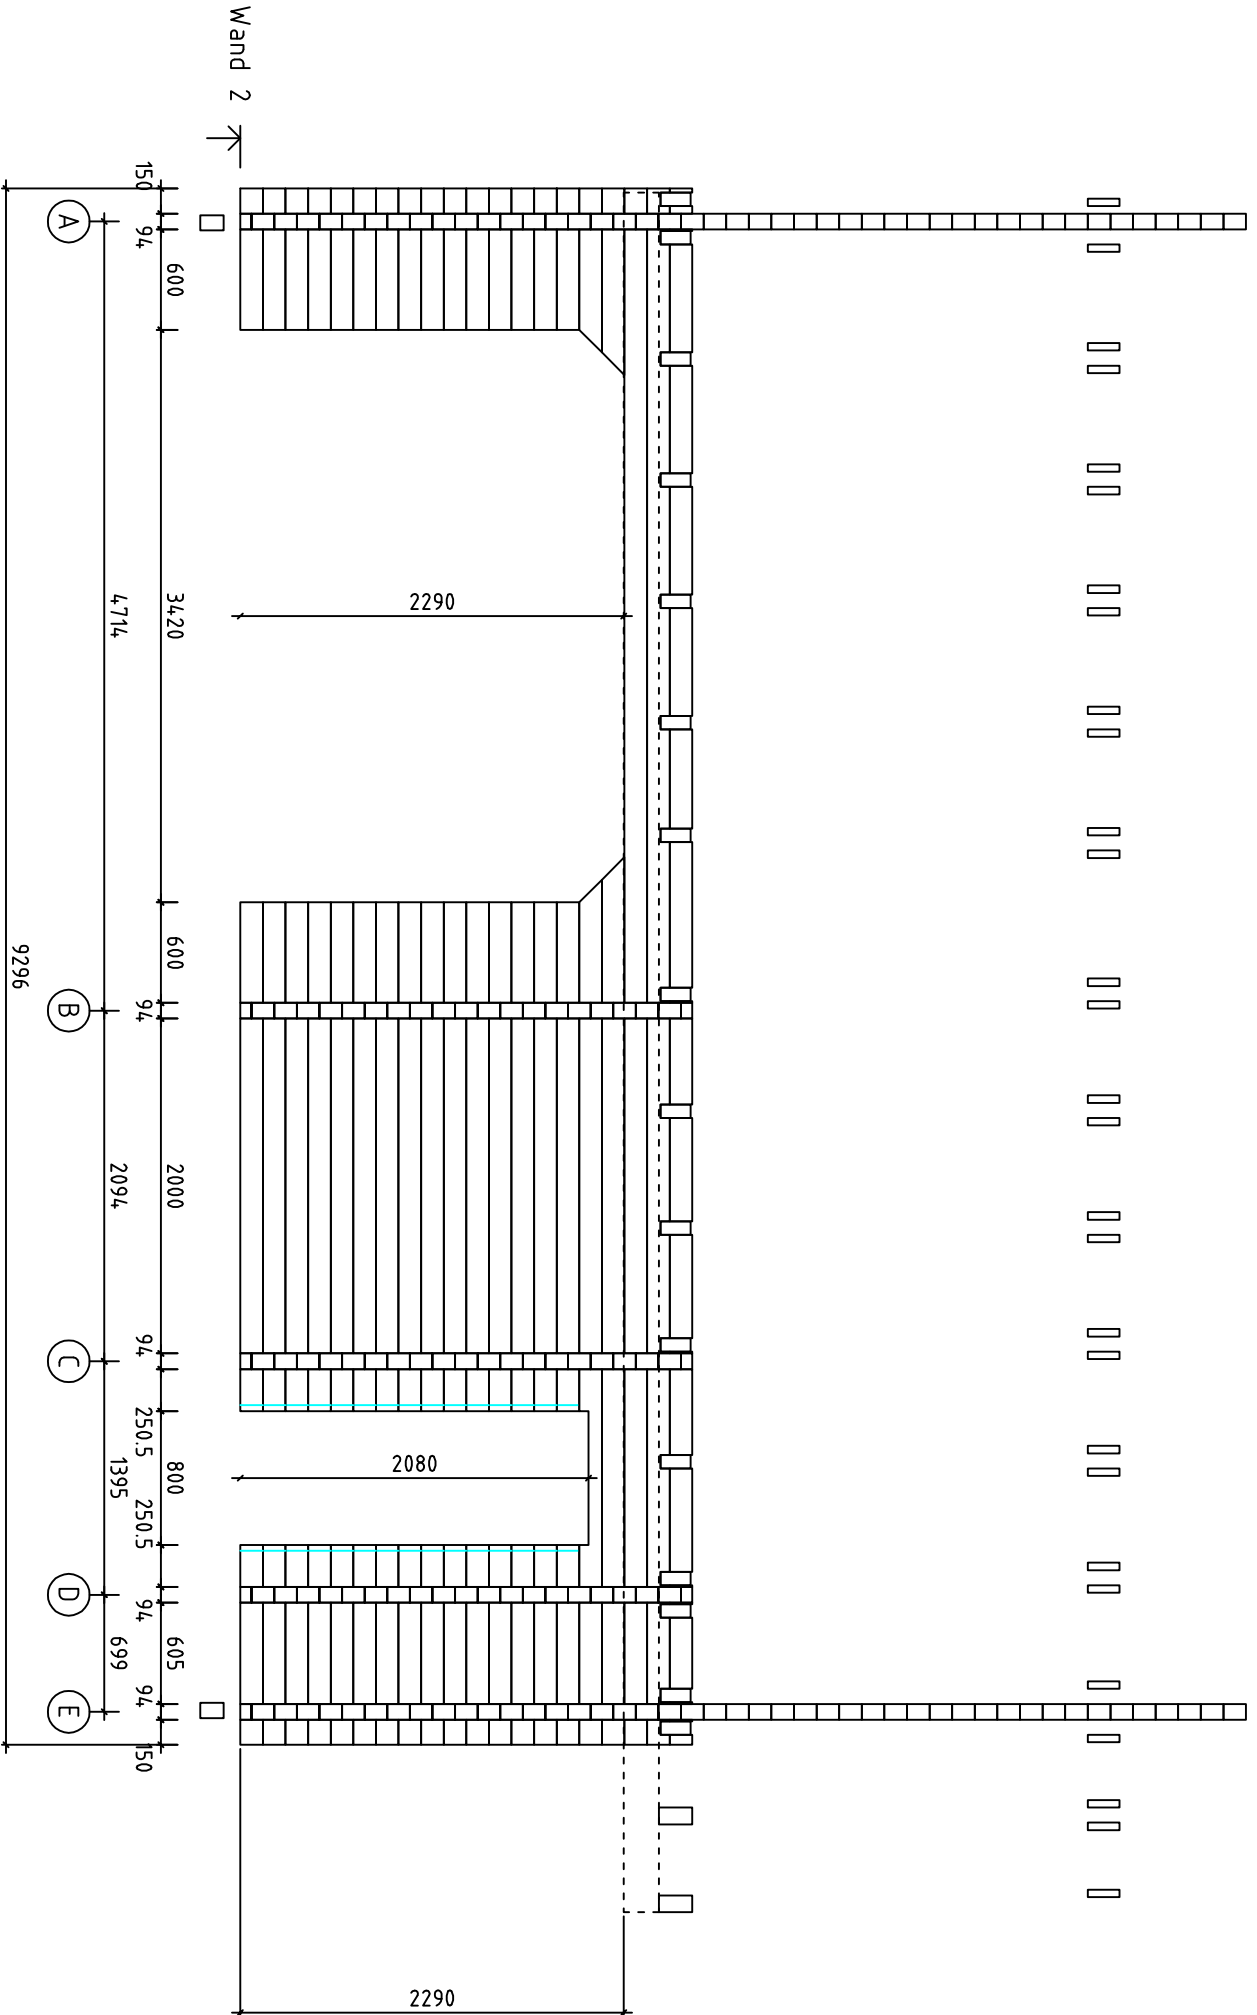

Sonthofen 7x9 Dräger / 94 / 17

Sonthofen 7x9 Dräger / 94 / 17

Sonthofen 7x9 Dräger / 94 / 17

Sonthofen 7x9 Dräger / 94 / 17

10731

535

1200

Wand 1 ↗

4714

2094

2094

150

94

94

94

94

Sonthofen 7x9 Dräger / 94 / 17

Sonthofen 7x9 Dräger / 94 / 17

Sonthofen 7x9 Dräger / 94 / 17

8976

6980

Fundament