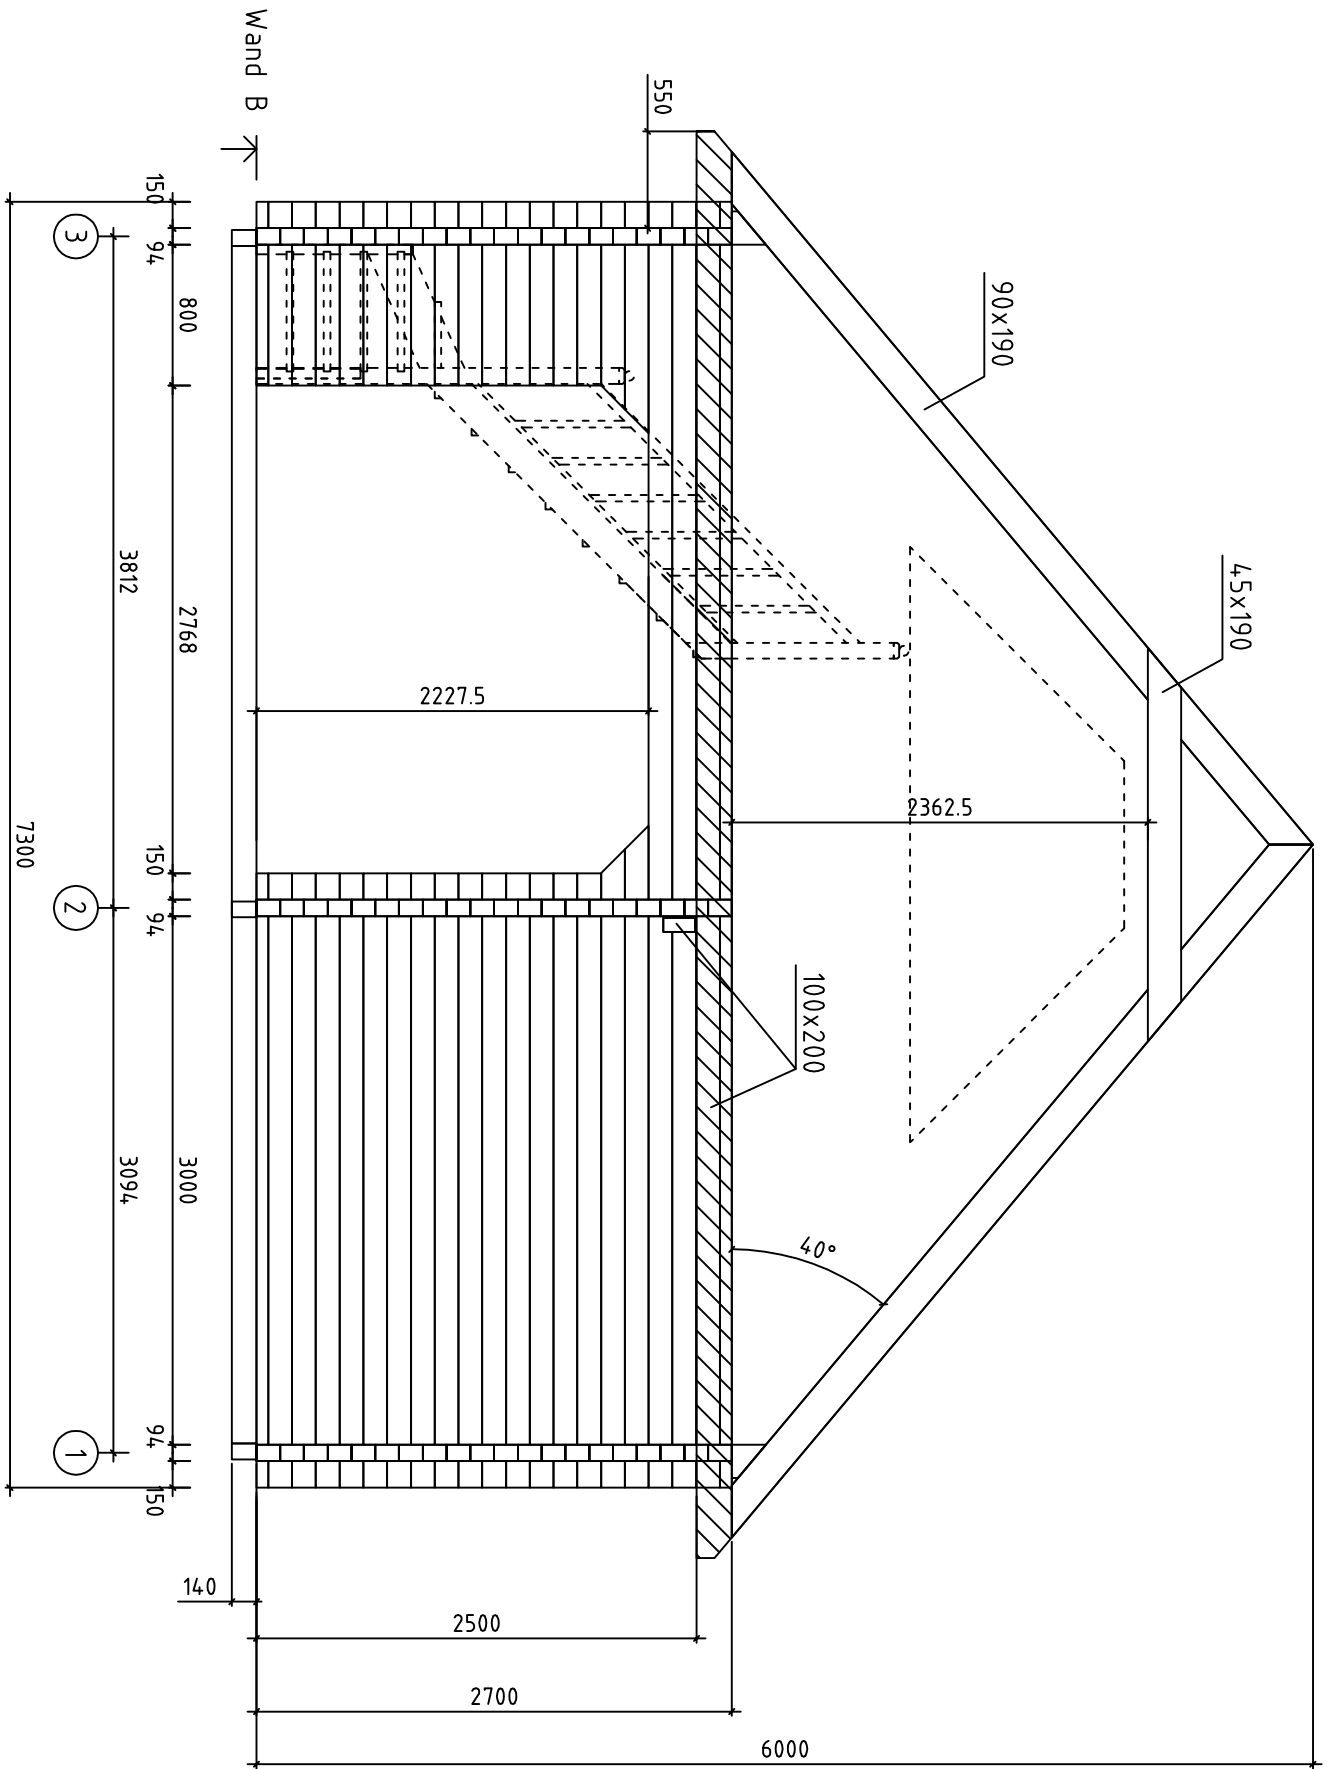

Sonthofen 7x9 Dräger / 94 / 17

Sonthofen 7x9 Dräger / 94 / 17

Sonthofen 7x9 Dräger / 94 / 17

Sonthofen 7x9 Dräger / 94 / 17

10731

535

1200

Wand 1 ↗

Sonthofen 7x9 Dräger / 94 / 17

150

4620

94

640

720

640

94

4714

2094

2094

150

94

94

94

94