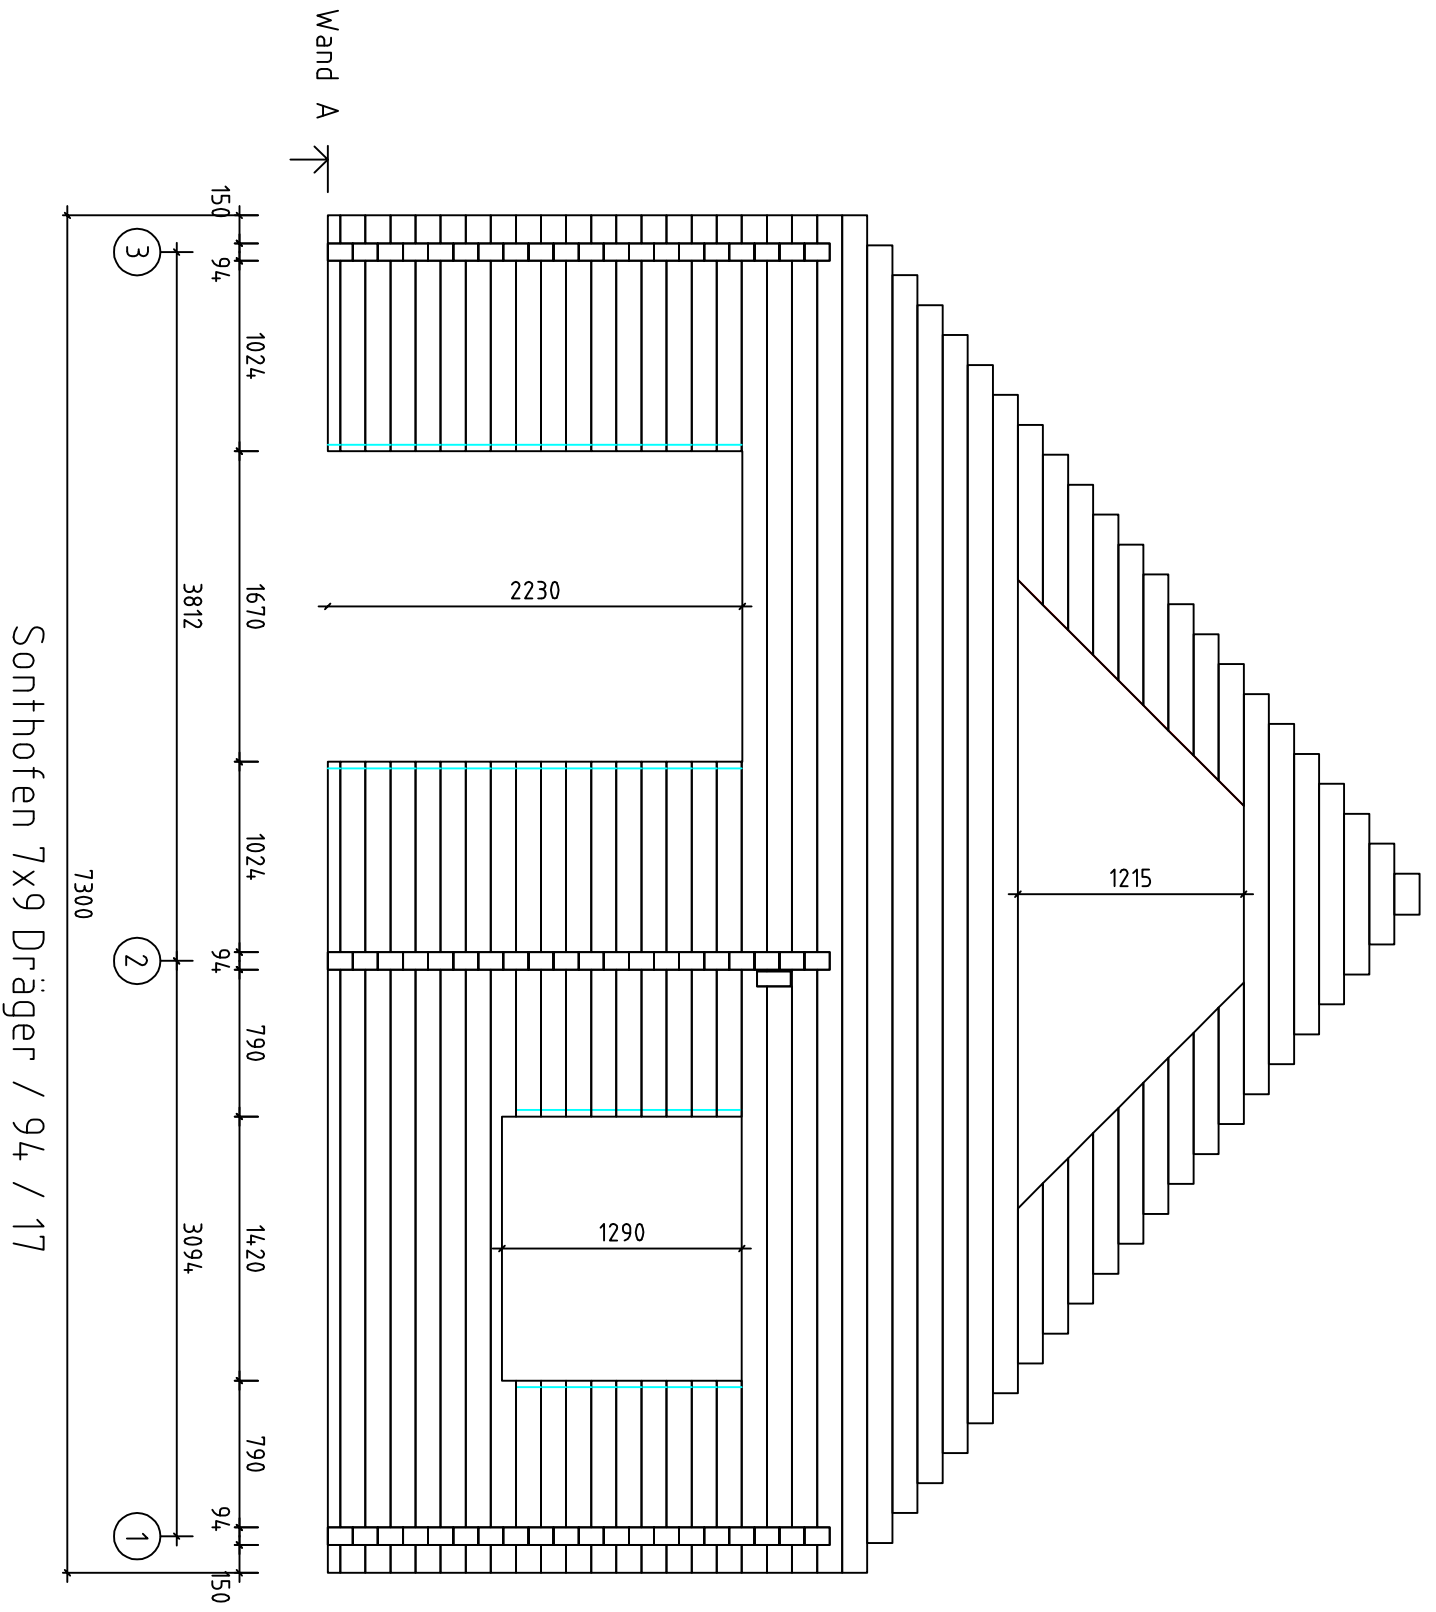

Sonthofen 7x9 Dräger / 94 / 17

Sonthofen 7x9 Dräger / 94 / 17

Sonthofen 7x9 Dräger / 94 / 17

Sonthofen 7x9 Dräger / 94 / 17

10731

535

1200

Wand 1 ↗

Sonthofen 7x9 Dräger / 94 / 17

150

4620

94

640

720

640

94

4714

2094

2094

150

94

94

94

94

Sonthofen 7x9 Dräger / 94 / 17

Sonthofen 7x9 Dräger / 94 / 17

Sonthofen 7x9 Dräger / 94 / 17

8976

6980

Fundament