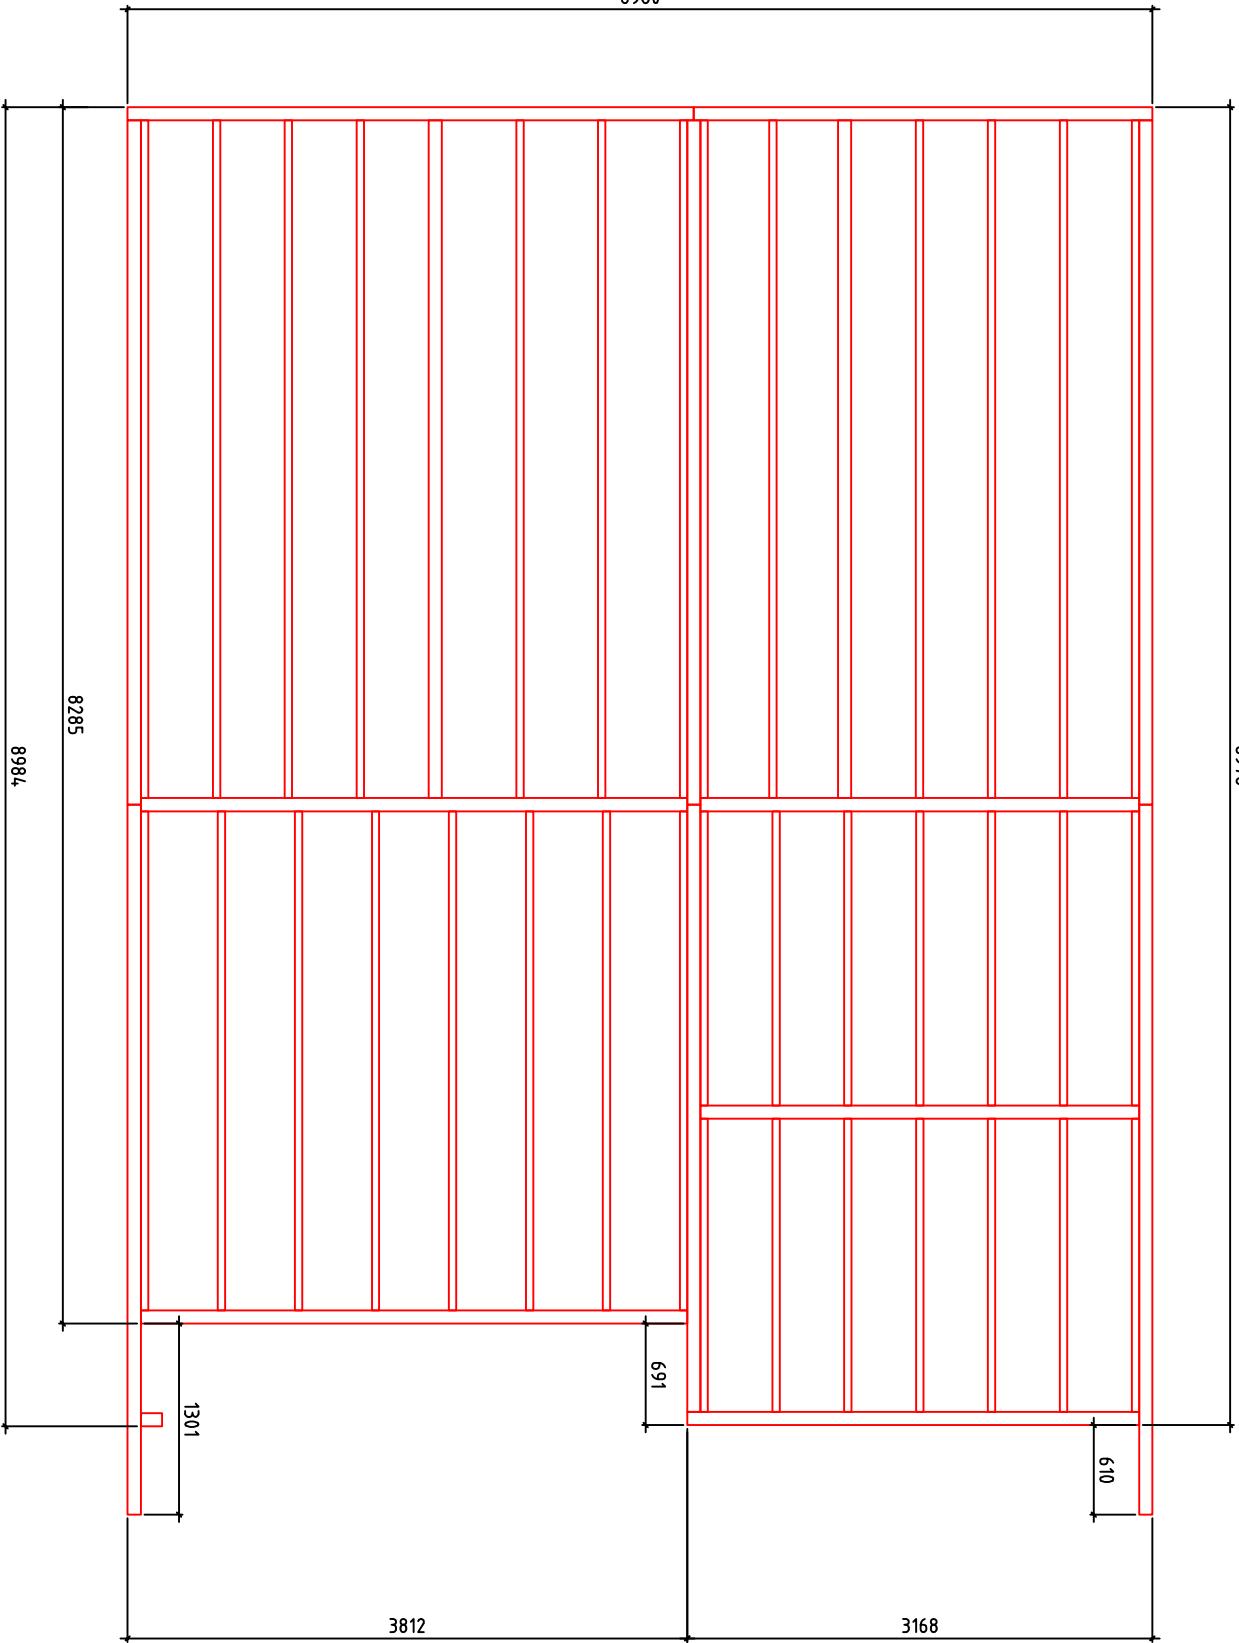

Sonthofen 7x9 Dräger / 94 / 17

150

4620

94

640

720

640

94

4714

2094

2094

150

94

94

94

94

Sonthofen 7x9 Dräger / 94 / 17

Sonthofen 7x9 Dräger / 94 / 17

Sonthofen 7x9 Dräger / 94 / 17

8976

6980

Fundament