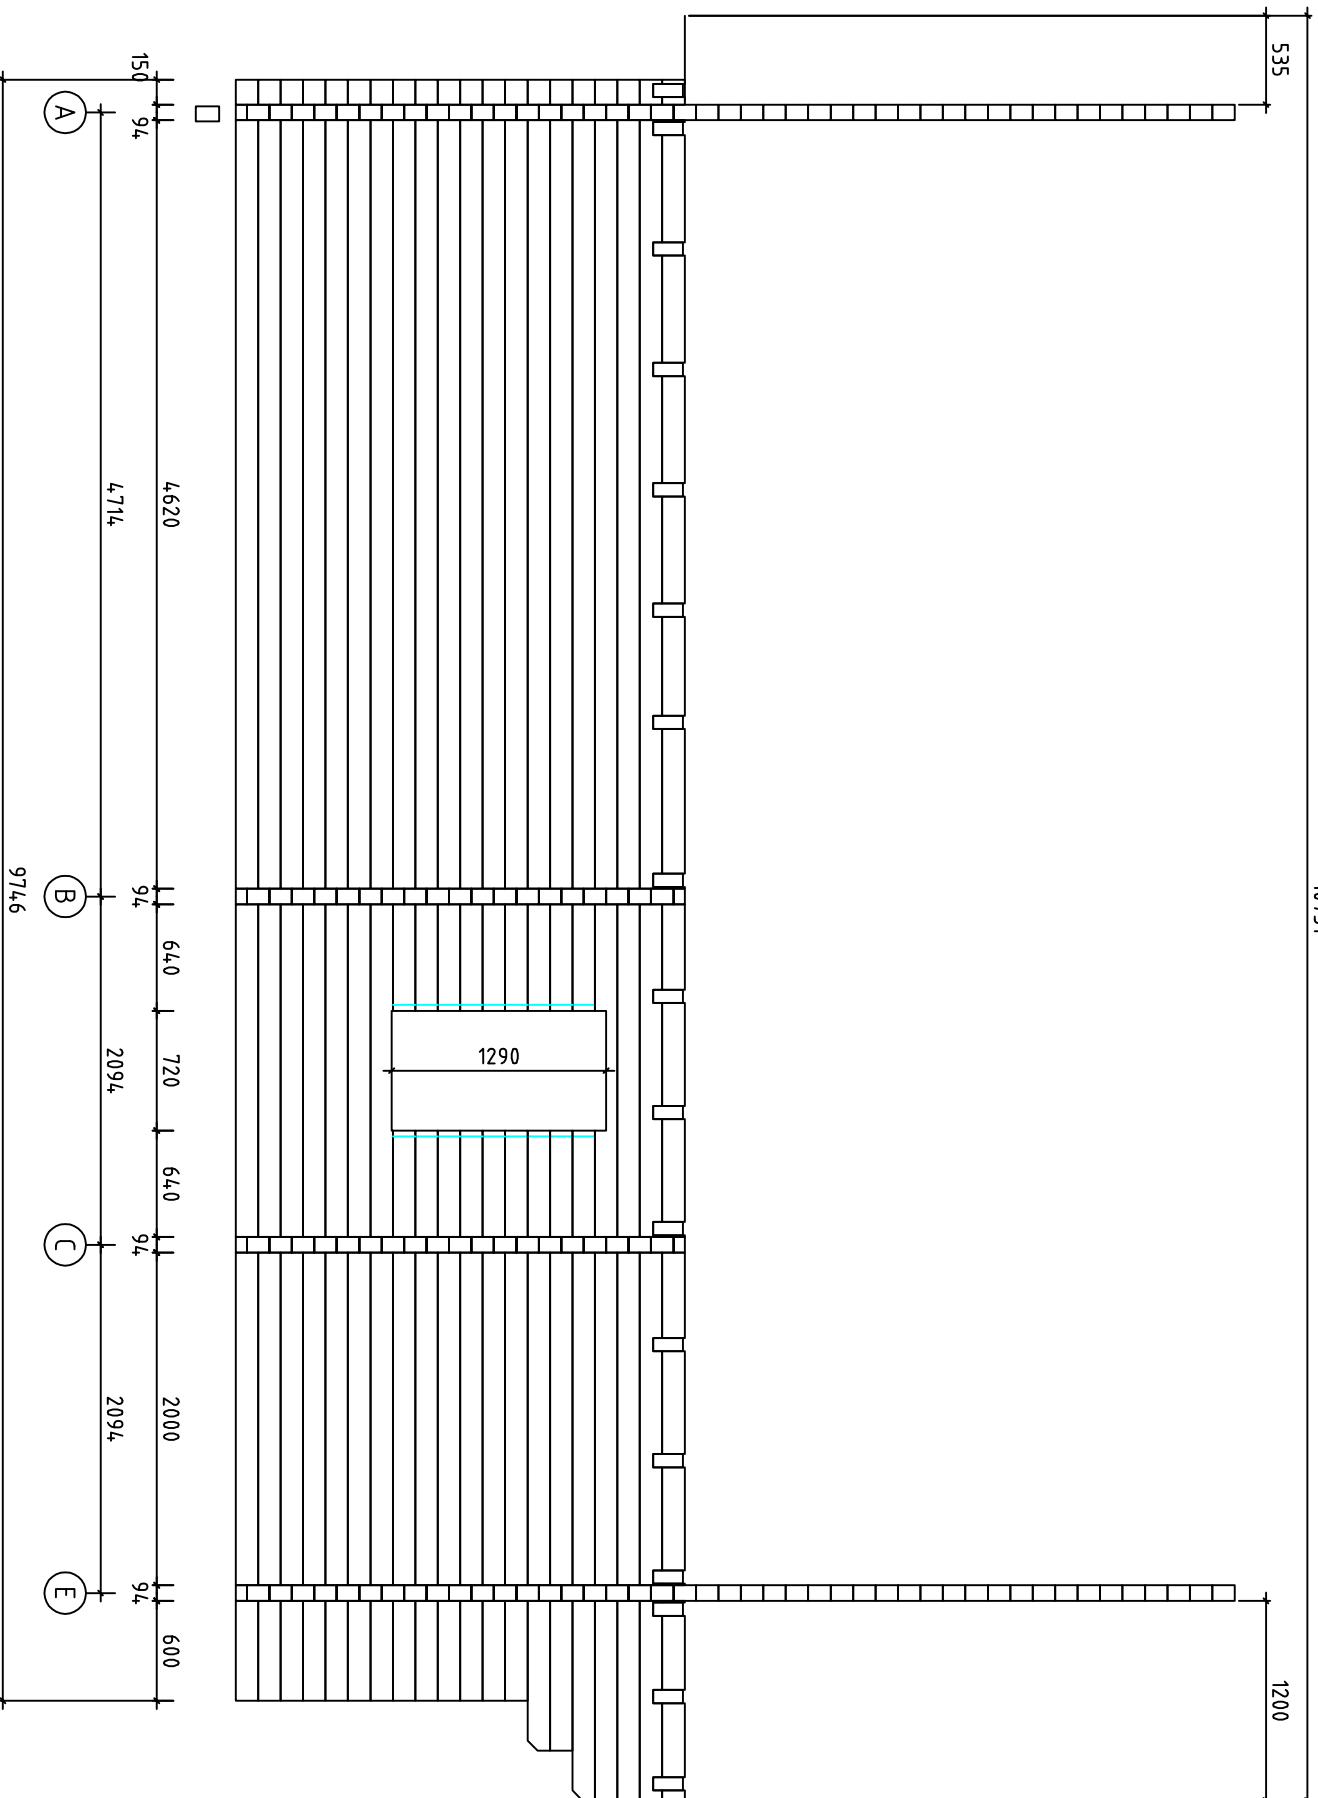

Sonthofen 7x9 Dräger / 94 / 17

Sonthofen 7x9 Dräger / 94 / 17

Sonthofen 7x9 Dräger / 94 / 17

Sonthofen 7x9 Dräger / 94 / 17

10731

535

1200

Wand 1 ↗

Sonthofen 7x9 Dräger / 94 / 17

150

4620

94

640

720

640

94

4714

2094

2094

150

94

94

94

94