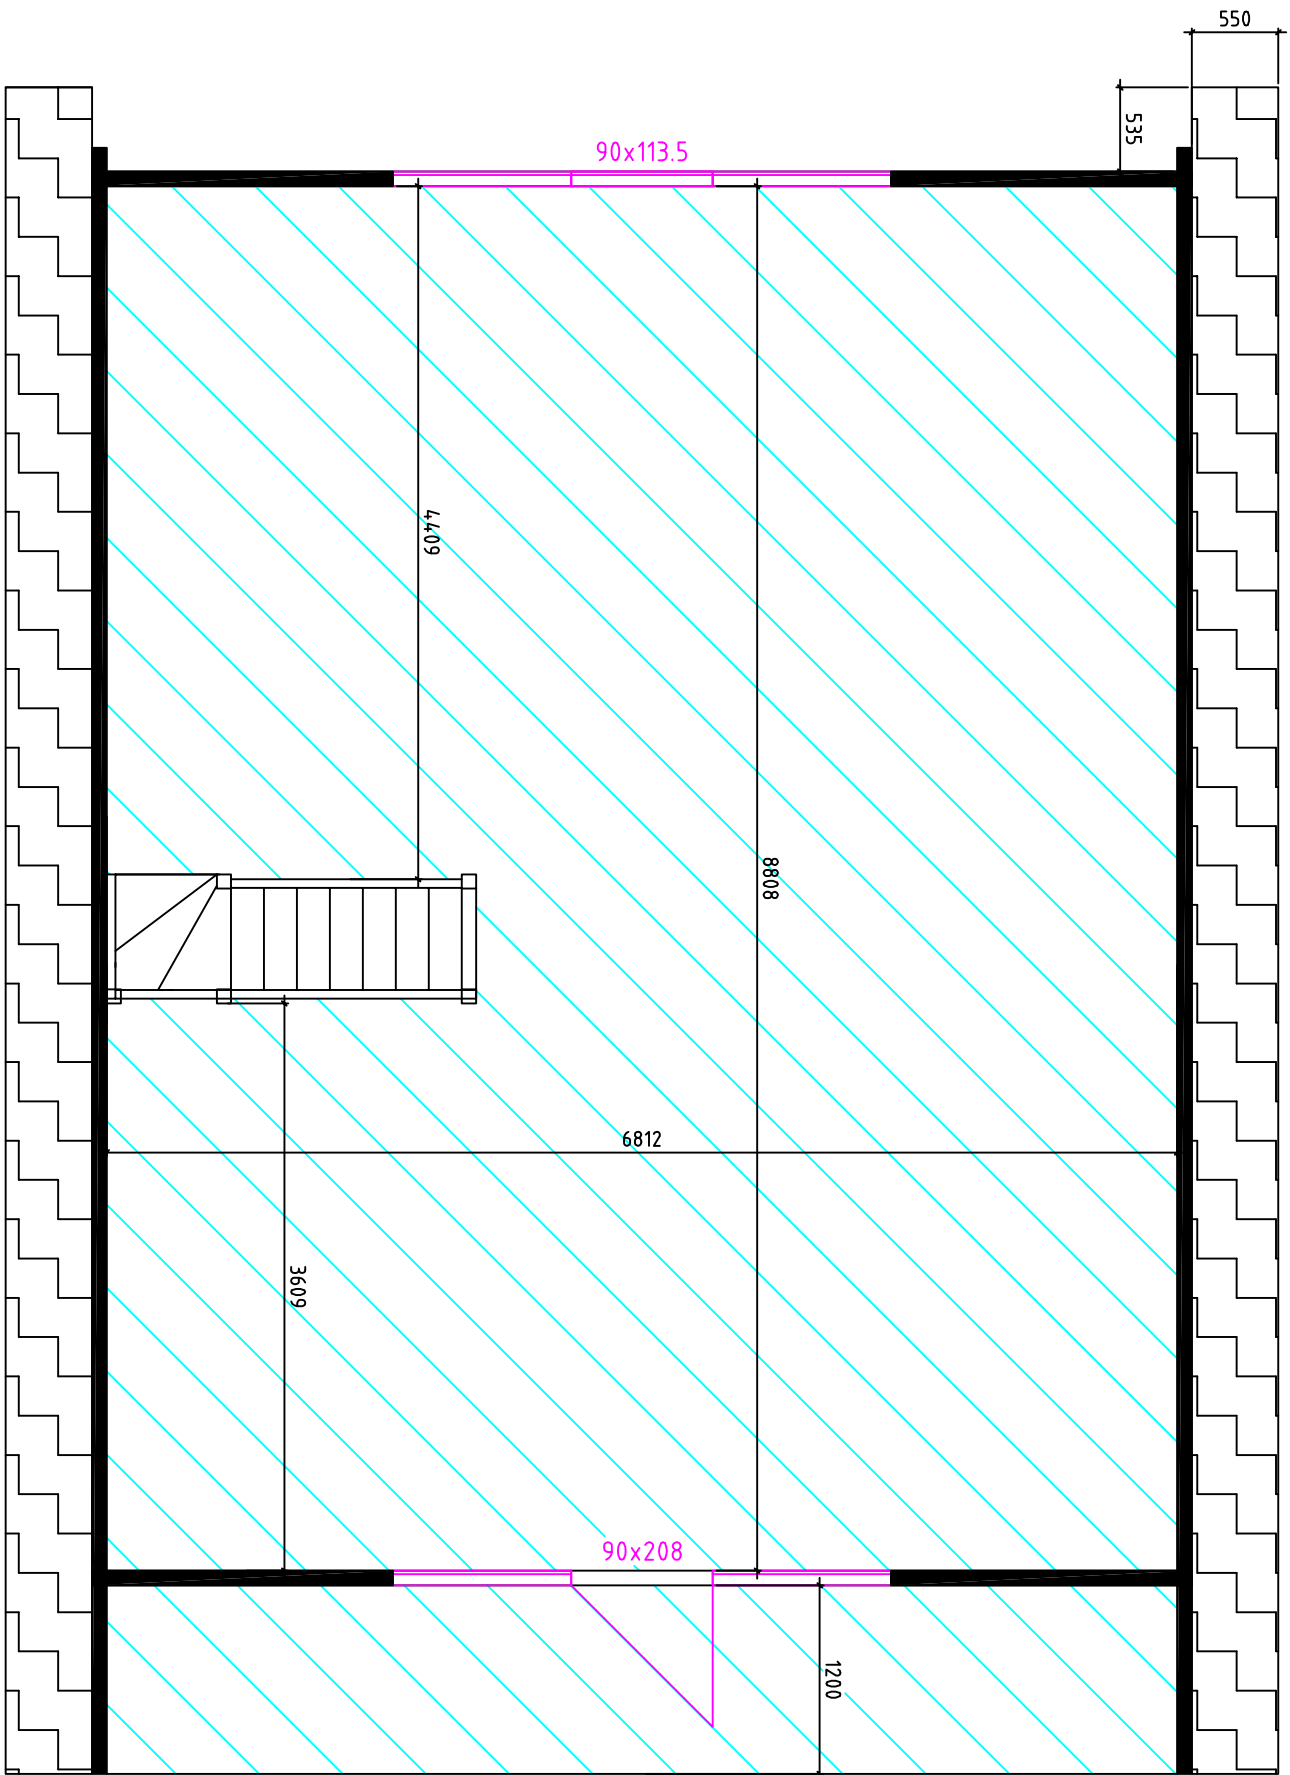

Sonthofen 7x9 Dräger / 94 / 17

Sonthofen 7x9 Dräger / 94 / 17

Sonthofen 7x9 Dräger / 94 / 17

Sonthofen 7x9 Dräger / 94 / 17

10731

535

1200

Wand 1 ↗

Sonthofen 7x9 Dräger / 94 / 17

150

4620

94

640

720

640

94

4714

2094

2094

150

94

94

94

94

Sonthofen 7x9 Dräger / 94 / 17

Sonthofen 7x9 Dräger / 94 / 17

Sonthofen 7x9 Dräger / 94 / 17

8976

6980

Fundament