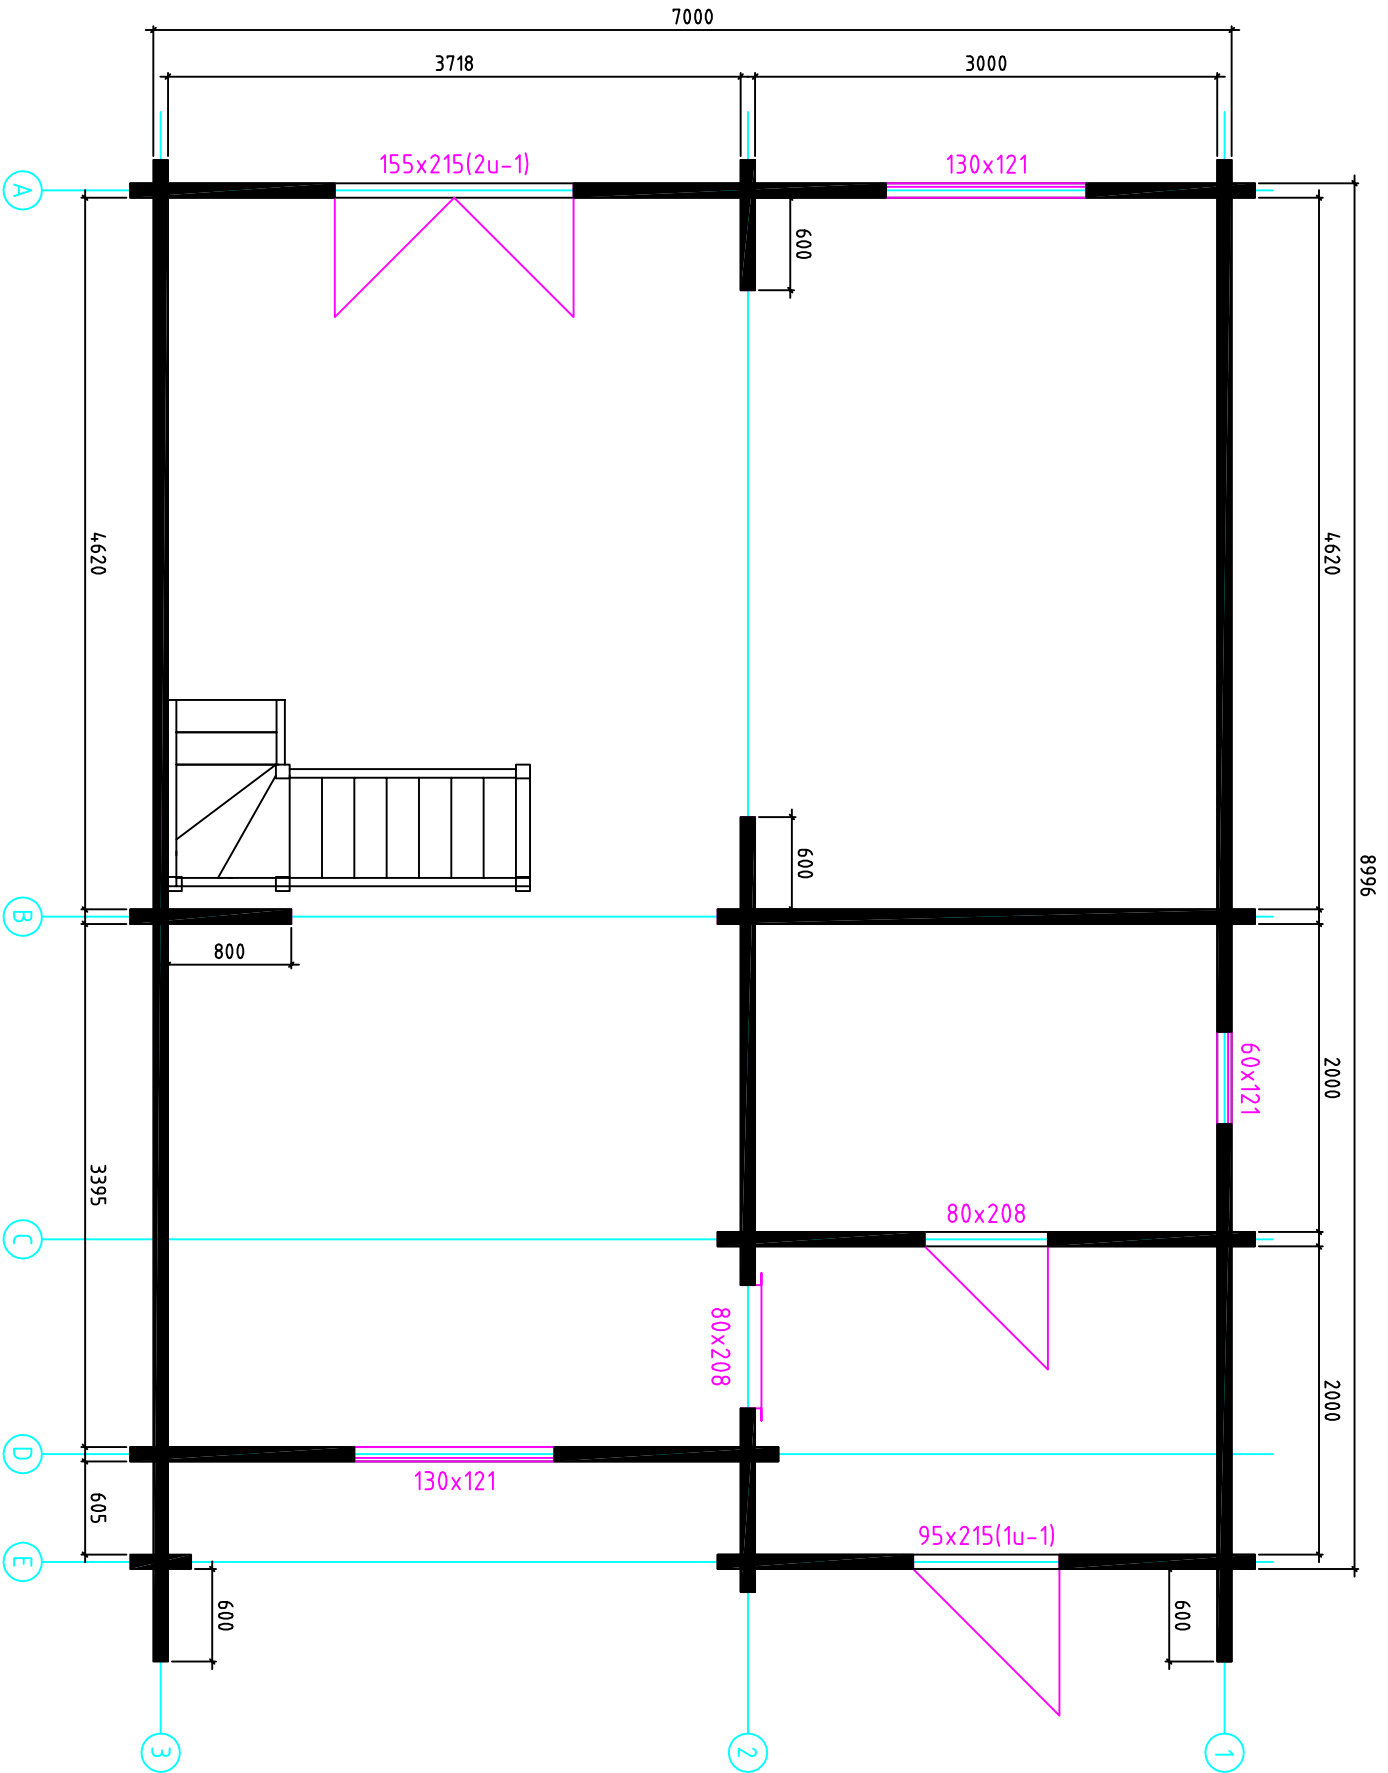

Sonthofen 7x9 Dräger / 94 / 17

Sonthofen 7x9 Dräger / 94 / 17

Sonthofen 7x9 Dräger / 94 / 17

Sonthofen 7x9 Dräger / 94 / 17

10731

535

1200

Wand 1 ↗

Sonthofen 7x9 Dräger / 94 / 17

150

4620

94

640

720

640

94

4714

2094

2094

150

94

94

94

94

Sonthofen 7x9 Dräger / 94 / 17

Sonthofen 7x9 Dräger / 94 / 17

Sonthofen 7x9 Dräger / 94 / 17

8976

6980

Fundament