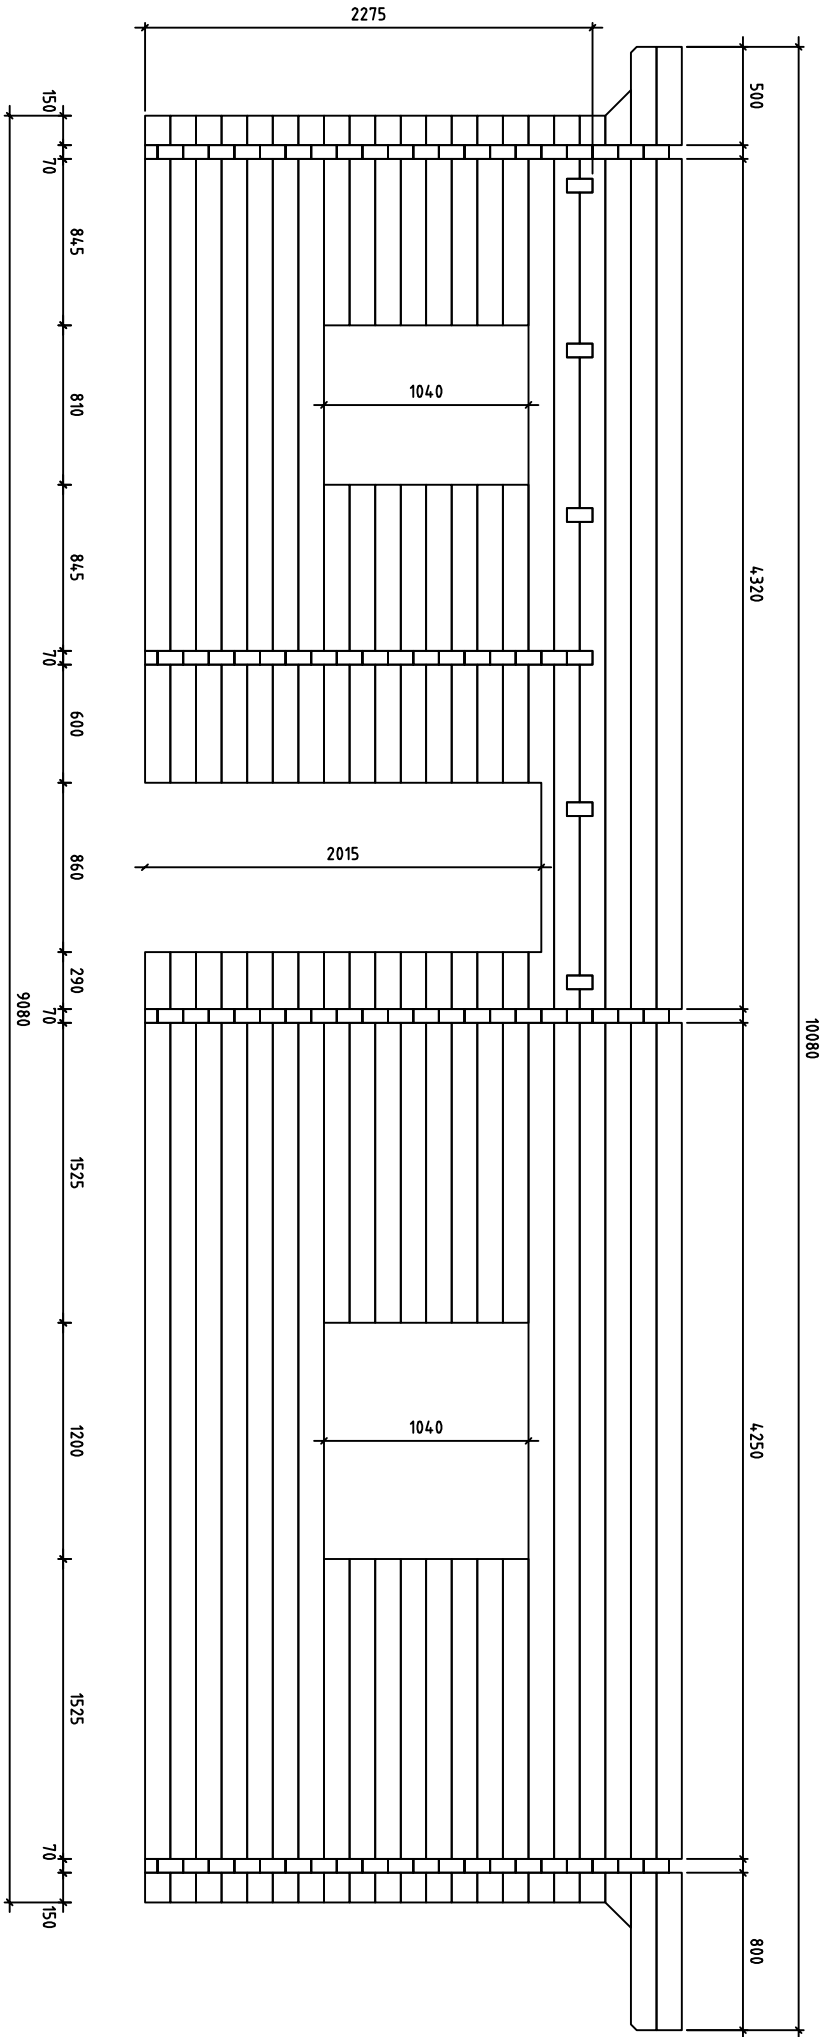

# Tegernsee Deluxe Nordic Holzhaus / 70 10 /

Tegernsee Deluxe Nordic Holzhaus / 70 10 /

Tegernsee Deluxe Nordic Holzhaus / 70 10 /