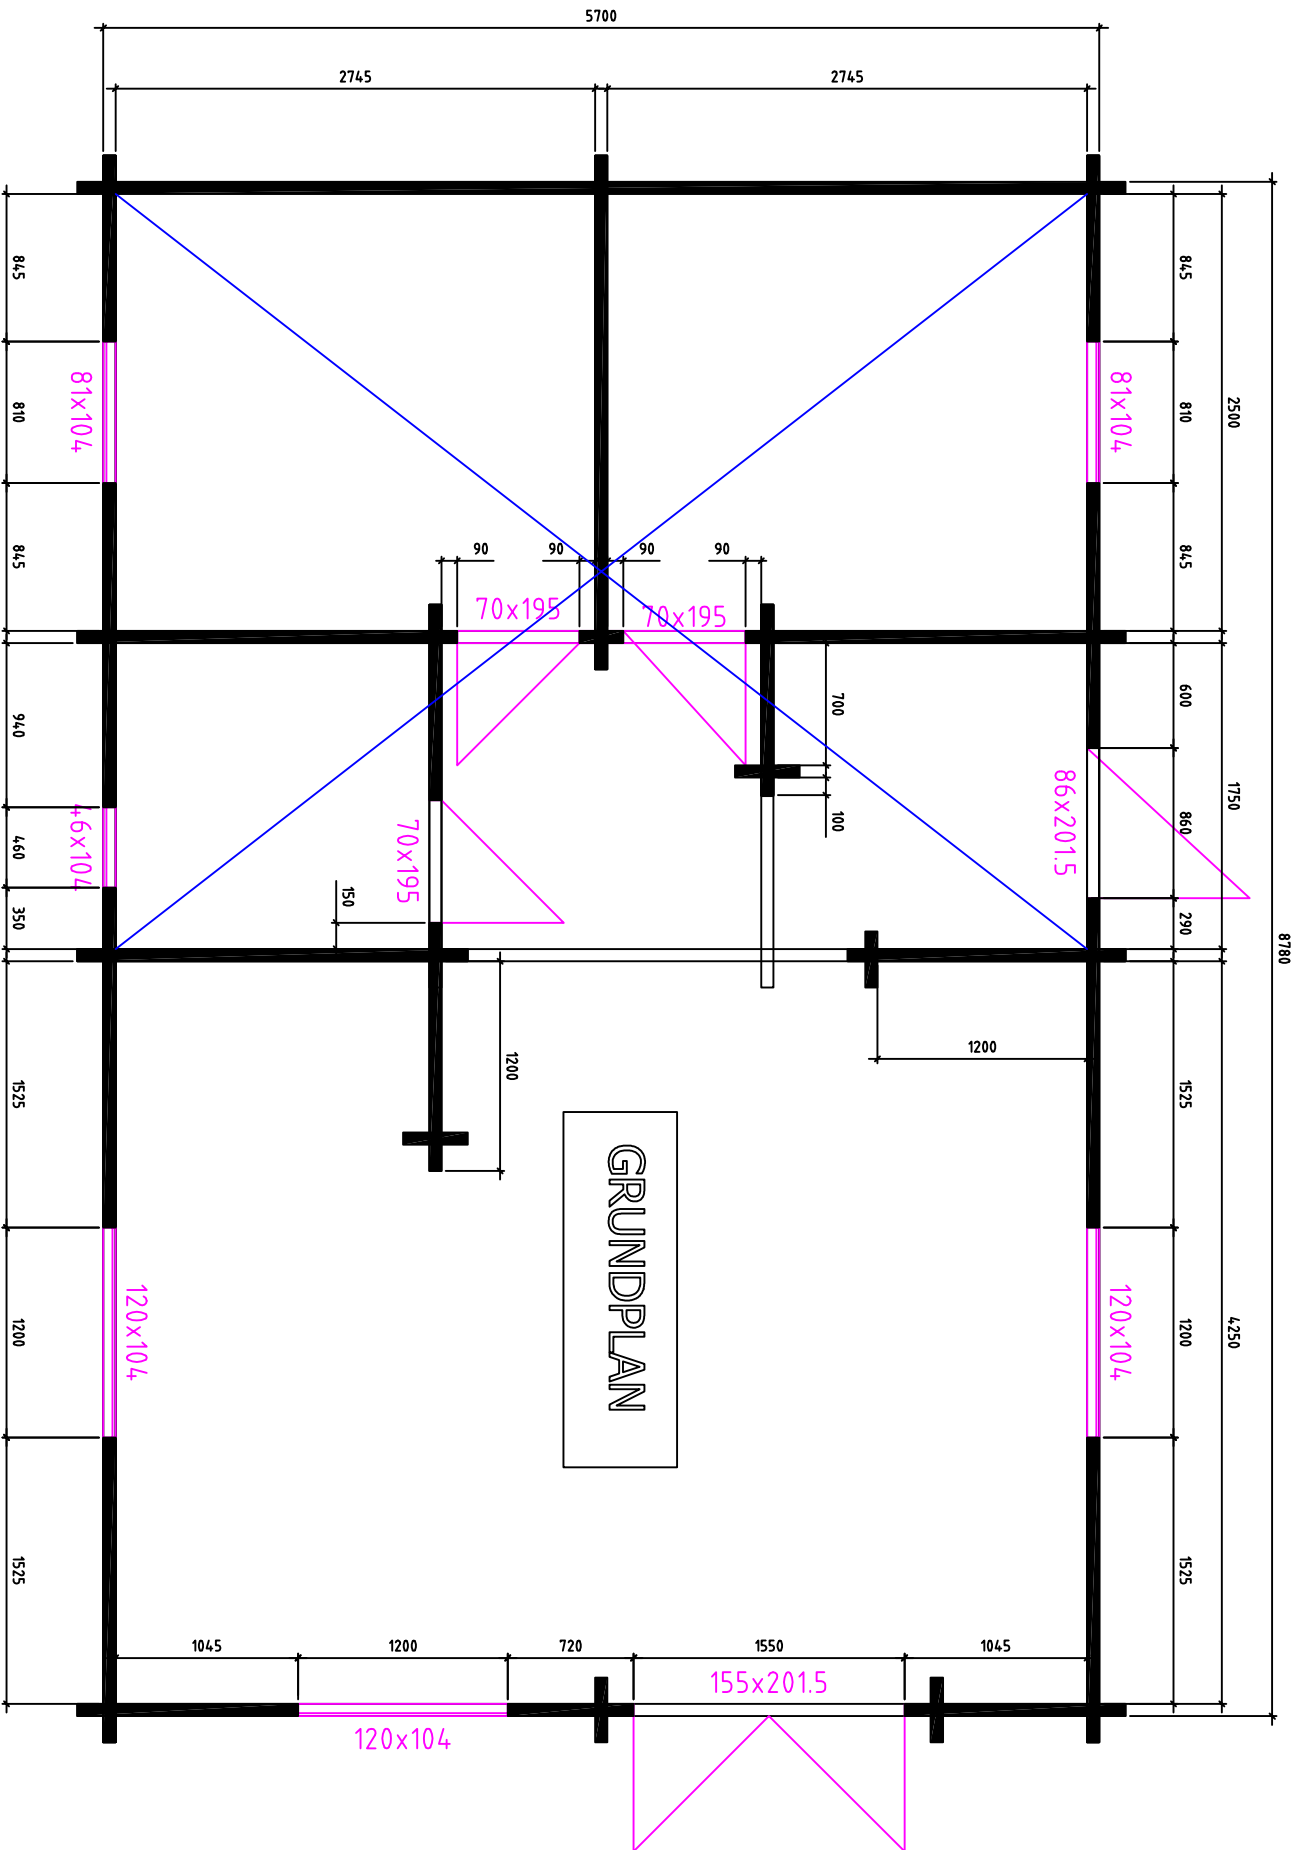

# Tegernsee Deluxe Nordic Holzhaus / 70 10 /

Tegernsee Deluxe Nordic Holzhaus / 70 10 /

Tegernsee Deluxe Nordic Holzhaus / 70 10 /